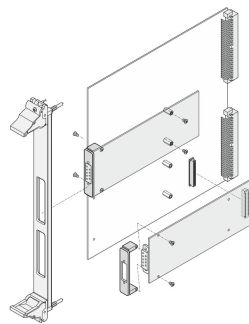

Kit d'unité enfichable pour PMC avec poignée IEL noire, face avant en U blindée (Textile), 6 U, 4 F

RÉFÉRENCE CATALOGUE

20836-461

Face avant en U avec découpe pour PMC. Possibilité de blindage avec joint CEM textile.

FONCTIONS

Conforme à la norme IEEE P1386., Carte mezzanine PCI

Pour modules simple 69,0 x 76,5 mm ou double 139,0 x 76,5 mm

Pour les modules mezzanine I/O standard qui se connectent aux cartes carrier

PMC = carte mezzanine PCI

FPGA = Field Programmable Gate Array

Face avant en U, 3 U, 4 F, avec joint textile

Blindage CEM pour la face avant et revêtements pour les découpes de la face avant

ATTRIBUTS DU PRODUIT

Hauteur du rack: 6U

Quantité par colis: 1

Type de poignée: IEL

Fixation: À visser à l'avant

Type de joint: Textile EMC

Finition avant: Anodisé

Face d'appui: Conducteur

Conformité: Mezzanine PMC, IEEE P1386

Blindage électromagnétique: Oui