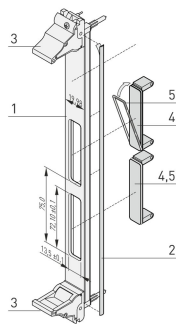

Kit d'unité enfichable pour PMC avec poignée IEL noire, face avant en U blindée (Textile), 6 U, 4 F

RÉFÉRENCE CATALOGUE

20836-461

Face avant en U avec découpe pour PMC. Possibilité de blindage avec joint CEM textile.

FONCTIONS

Conforme à la norme IEEE P1386., Carte mezzanine PCI

Pour modules simple 69,0 x 76,5 mm ou double 139,0 x 76,5 mm

Pour les modules mezzanine I/O standard qui se connectent aux cartes carrier

PMC = carte mezzanine PCI

FPGA = Field Programmable Gate Array

Face avant en U, 3 U, 4 F, avec joint textile

Blindage CEM pour la face avant et revêtements pour les découpes de la face avant

ATTRIBUTS DU PRODUIT

Hauteur du rack: 6U

Finition: Anodisé; Passivé

Matériau: Aluminium

Type de produit: Face avant

Largeur du rack: 4HP

Type: Face avant avec poignée (PIU)

Net Weight: 0.144kg

AVERTISSEMENT

Les produits nVent doivent être installés et utilisés uniquement comme indiqué dans les feuilles d'instructions et les documents de formation de nVent. Les feuilles d'instructions sont disponibles sur www.nvent.com et auprès de votre représentant du service client nVent. Une installation incorrecte, une mauvaise utilisation, une mauvaise application ou tout autre défaut de respect total des instructions et des avertissements de nVent peut entraîner une défaillance du produit, des dommages matériels, des blessures corporelles graves et la mort et/ou annuler votre garantie.