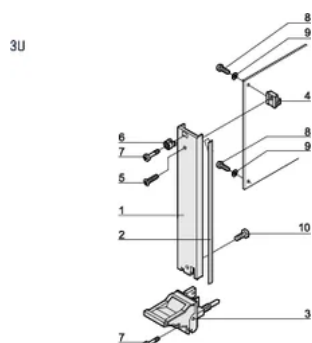

FONCTIONS

Face avant en U pour joint textile

Pour force d'insertion/extraction jusqu'à 700 N (par paire)

Permet l'installation d'un microswitch

Permet l'installation des pions de détrompage conformément à la norme IEC60297-3-103/ IEEE 1101.10

ATTRIBUTS DU PRODUIT

Largeur du rack: 6HP

Quantité par colis: 1

Type de poignée: IEL

Fixation: À visser à l'avant

Type de joint: Textile EMC

Finition avant: Anodisé

Face d'appui: Décapé

Arêtes traitées: Non

Conformité: CEI 60297-3-102; IEEE 1101,10; CEI 60297-3-103; IEEE 1101,1/11

Blindage électromagnétique: Oui

Finition: Anodisé; Passivé

Hauteur (H): 128.4mm

Matériau: Aluminium

Type de produit: Face avant

Hauteur du rack: 3U

Type: Face avant avec poignée (PIU)

Largeur (W): 30.1mm

DIAGRAMMES

AVERTISSEMENT

Les produits nVent doivent être installés et utilisés uniquement comme indiqué dans les feuilles d'instructions et les documents de formation de nVent. Les feuilles d'instructions sont disponibles sur www.nvent.com et auprès de votre représentant du service client nVent. Une installation incorrecte, une mauvaise utilisation, une mauvaise application ou tout