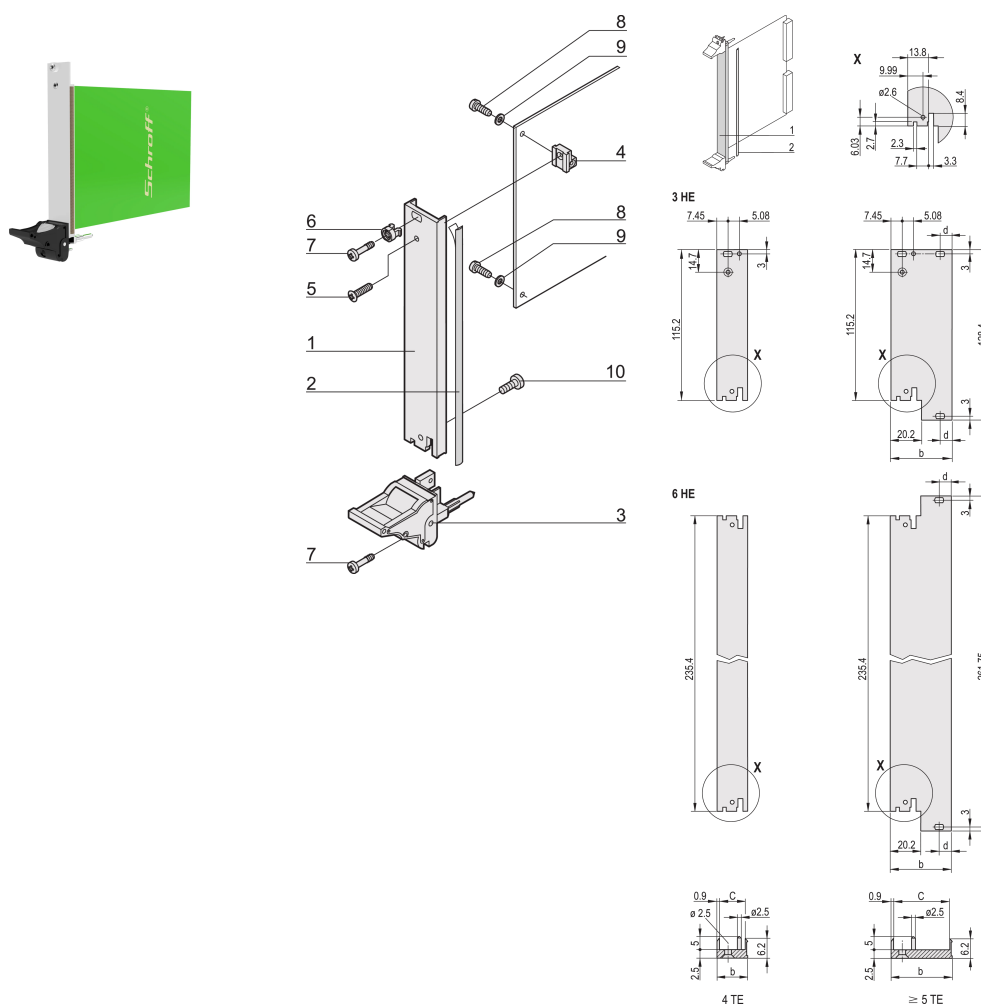

## RÉFÉRENCE CATALOGUE

20848-587

Module enfichable, avec poignée IEL d'insertion/d'extraction noire, 3 U, montage avant. La face avant en U permet un blindage avec un joint textile.

## FONCTIONS

Face avant en U pour joint textile

Pour force d'insertion/extraction jusqu'à 700 N (par paire)

Permet l'installation d'un microswitch

Permet l'installation des pions de détrompage conformément à la norme IEC60297-3-103/ IEEE 1101.10

## ATTRIBUTS DU PRODUIT

Largeur du rack: 6HP

Quantité par colis: 1

Type de poignée: IEL

Fixation: À visser à l'avant

Type de joint: Textile EMC

Finition avant: Anodisé

Face d'appui: Décapé

Hauteur du rack: 3U

Type: Face avant avec poignée (PIU)

Largeur (W): 30.1mm