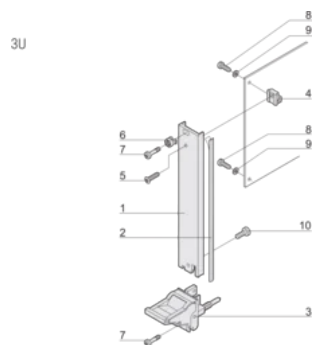

ATTRIBUTS DU PRODUIT

Largeur du rack: 8HP

Quantité par colis: 1

Type de poignée: IEL

Fixation: À visser à l'avant

Type de joint: Textile EMC

Finition avant: Anodisé

Face d'appui: Décapé

Arêtes traitées: Non

Conformité: CEI 60297-3-102; IEEE 1101,10; CEI 60297-3-103; IEEE 1101,1/11

Blindage électromagnétique: Oui

Finition: Anodisé; Passivé

Hauteur (H): 128.4mm

Matériau: Aluminium

Type de produit: Face avant

Hauteur du rack: 3U

Type: Face avant avec poignée (PIU)

Largeur (W): 40.3mm

Net Weight: 0.1kg

DIAGRAMMES

AVERTISSEMENT

Les produits nVent doivent être installés et utilisés uniquement comme indiqué dans les feuilles d'instructions et les documents de formation de nVent. Les feuilles d'instructions sont disponibles sur www.nvent.com et auprès de votre