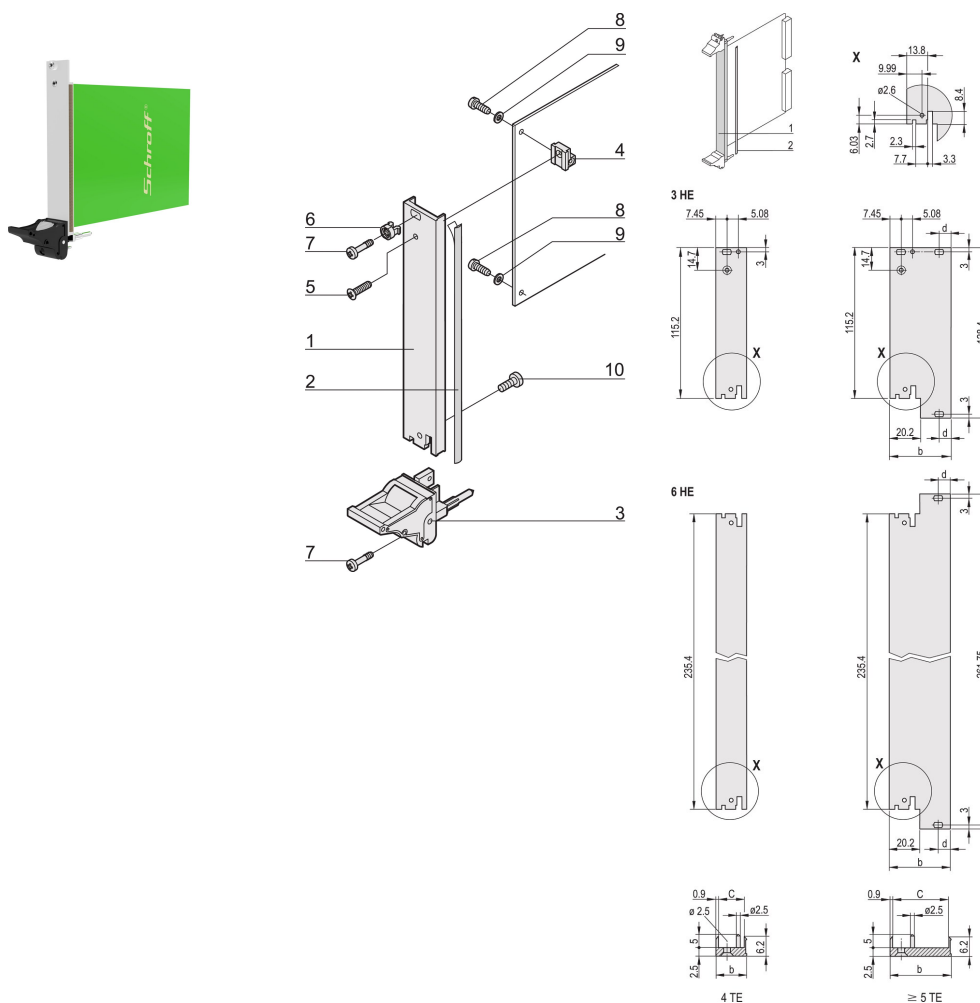

Kit d'unité enfichable avec poignée IEL, blindé, noir 3 U, 8 F

RÉFÉRENCE CATALOGUE

20848-589

Module enfichable, avec poignée IEL d'insertion/d'extraction noire, 3 U, montage avant. La face avant en U permet un blindage avec un joint textile.

CERTIFICATIONS

FONCTIONS

Face avant en U pour joint textile

Pour force d'insertion/extraction jusqu'à 700 N (par paire)

Permet l'installation d'un microswitch

Permet l'installation des pions de détrompage conformément à la norme IEC60297-3-103/ IEEE 1101.10

ATTRIBUTS DU PRODUIT

Largeur du rack: 8HP

Quantité par colis: 1

Type de poignée: IEL

Fixation: À visser à l'avant

Type de joint: Textile EMC

Finition avant: Anodisé

Face d'appui: Décapé

Arêtes traitées: Non

Conformité: CEI 60297-3-102; IEEE 1101,10; CEI 60297-3-103; IEEE 1101,1/11

Blindage électromagnétique: Oui

Finition: Anodisé; Passivé

Hauteur (H): 128.4mm

Matériau: Aluminium

Type de produit: Face avant