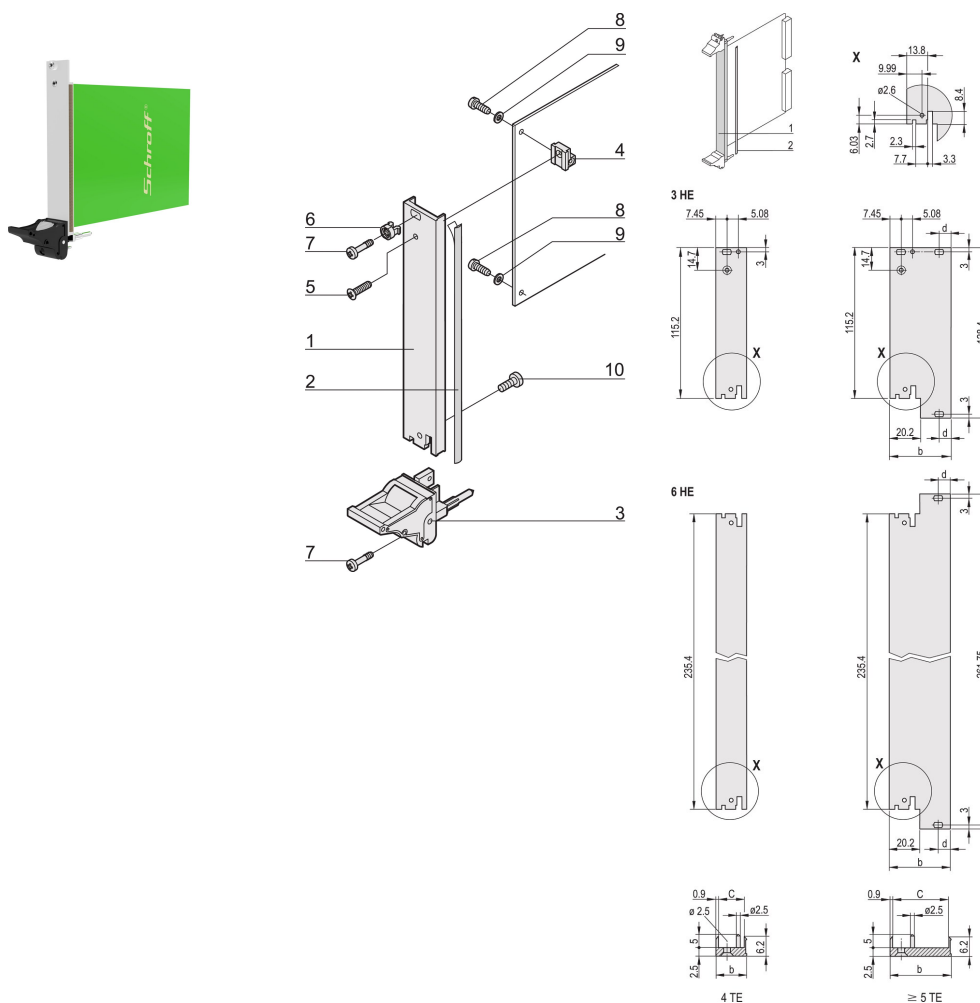

Kit d'unité enfichable avec poignée IEL, blindé, noir 3 U, 12 F

RÉFÉRENCE CATALOGUE

20848-591

Module enfichable, avec poignée IEL d'insertion/d'extraction noire, 3 U, montage avant. La face avant en U permet un blindage avec un joint textile.

CERTIFICATIONS

FONCTIONS

Face avant en U pour joint textile

Pour force d'insertion/extraction jusqu'à 700 N (par paire)

Permet l'installation d'un microswitch

Permet l'installation des pions de détrompage conformément à la norme IEC60297-3-103/ IEEE 1101.10

ATTRIBUTS DU PRODUIT

Largeur du rack: 12HP

Quantité par colis: 1

Type de poignée: IEL

Fixation: À visser à l'avant

Type de joint: Textile EMC

Finition avant: Anodisé

Face d'appui: Décapé

Arêtes traitées: Non

Conformité: CEI 60297-3-102; IEEE 1101,10; CEI 60297-3-103; IEEE 1101,1/11

Blindage électromagnétique: Oui

Finition: Anodisé; Passivé

Hauteur (H): 128.4mm

Matériau: Aluminium

Type de produit: Face avant