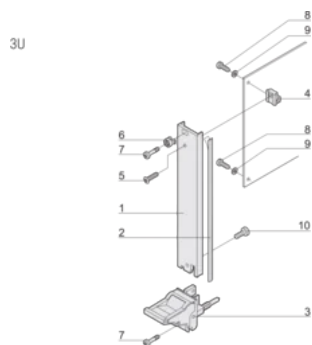

ATTRIBUTS DU PRODUIT

Largeur du rack: 12HP

Quantité par colis: 1

Type de poignée: IEL

Fixation: À visser à l'avant

Type de joint: Textile EMC

Finition avant: Anodisé

Face d'appui: Décapé

Arêtes traitées: Non

Conformité: CEI 60297-3-102; IEEE 1101,10; CEI 60297-3-103; IEEE 1101,1/11

Blindage électromagnétique: Oui

Finition: Anodisé; Passivé

Hauteur (H): 128.4mm

Matériau: Aluminium

Type de produit: Face avant

Hauteur du rack: 3U

Type: Face avant avec poignée (PIU)

Largeur (W): 60.6mm

Gross Weight: 0.118kg

DIAGRAMMES

AVERTISSEMENT

Les produits nVent doivent être installés et utilisés uniquement comme indiqué dans les feuilles d'instructions et les documents de formation de nVent. Les feuilles d'instructions sont disponibles sur www.nvent.com et auprès de votre