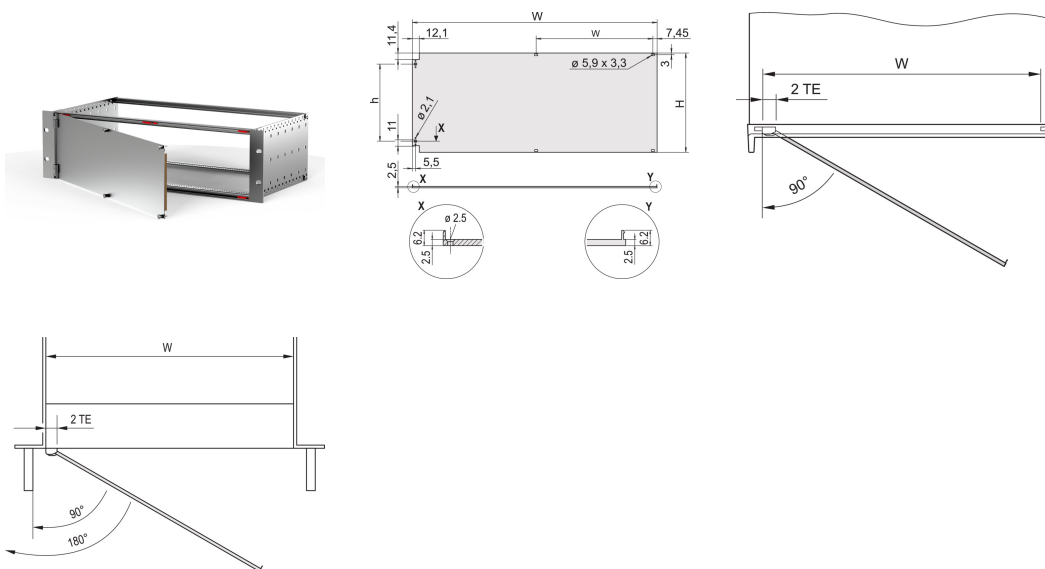

Face avant, blindée, charnières latérales 6 U, 84 F, 2,5 mm, Al, face avant anodisée, face d'appui conductrice

RÉFÉRENCE CATALOGUE

20848-617

Face avant avec joint CEM en textile, charnière latérale.

CERTIFICATIONS

FONCTIONS

Face avant avec joint textile CEM

Permet le montage sur les profils horizontaux

Convient aux bacs à cartes et coffrets

Montage des charnières possible à gauche ou à droite

ATTRIBUTS DU PRODUIT

Hauteur du rack: 6U

Blindage électromagnétique: Non (réalisable a posteriori)

Finition: Anodisé; Passivé

Hauteur (H): 261.8mm

Matériau: Aluminium

Type de produit: Face avant

Largeur du rack: 84HP

Type: Face avant sans poignée

Largeur (W): 426.4mm