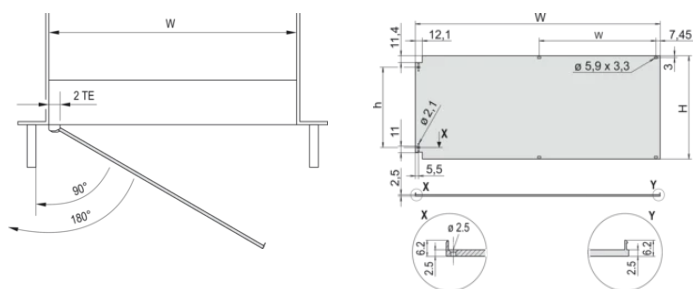

ATTRIBUTS DU PRODUIT

Hauteur du rack: 6U

Quantité par colis: 1

Type accessoire: Face avant

Fixation: Avec charnières, fixation latérale

Type de joint: Textile EMC

Finition avant: Anodisé

Face d'appui: Conducteur

Arêtes traitées: Non

Profondeur (D): 2.5mm

Blindage électromagnétique: Non (réalisable a posteriori)

Finition: Anodisé; Passivé

Hauteur (H): 261.8mm

Matériau: Aluminium

Type de produit: Face avant

Largeur du rack: 84HP

Type: Face avant sans poignée

Largeur (W): 426.4mm

Net Weight: 0.99kg

DIAGRAMMES

AVERTISSEMENT

Les produits nVent doivent être installés et utilisés uniquement comme indiqué dans les feuilles d'instructions et les documents de formation de nVent. Les feuilles d'instructions sont disponibles sur www.nvent.com et auprès de votre représentant du service client nVent. Une installation incorrecte, une mauvaise utilisation, une mauvaise application ou tout autre défaut de respect total des instructions et des avertissements de nVent peut entraîner une défaillance du produit, des dommages matériels, des blessures corporelles graves et la mort et/ou annuler votre garantie.