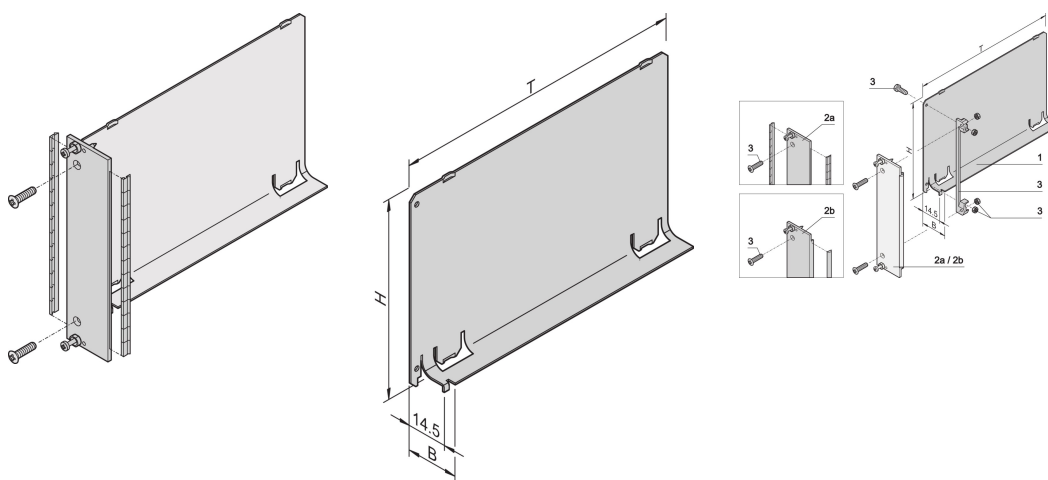

## RÉFÉRENCE CATALOGUE

**20848-720**

L'obturbateur avec face avant plate couvre les slots vides et supprime les fuites d'air. La face avant plate accepte un joint CEM en acier inoxydable.