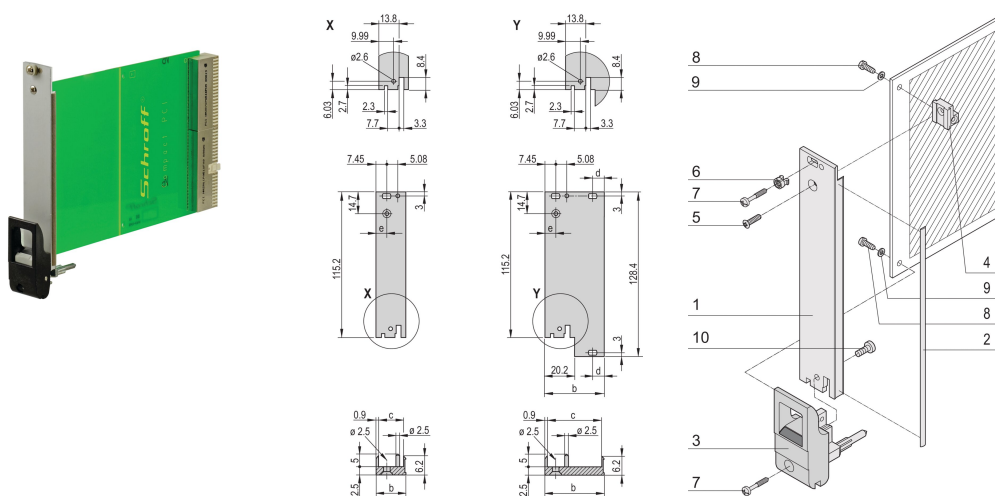

# Module enfichable avec poignée IET, Blindé, Noir, 3 U, 4F

## RÉFÉRENCE CATALOGUE

**20848-763**

Module enfichable, avec poignée IET d'insertion/d'extraction noire, 3 U, montage à l'avant. La face avant en U permet un blindage avec un joint textile.

## FONCTIONS

Face avant en U pour joint textile

Pour force d'insertion/extraction jusqu'à 700 N (par paire)

Permet l'installation d'un microswitch

Permet l'installation des pions de détrompage conformément à la norme IEC60297-3-103/ IEEE 1101.10

## ATTRIBUTS DU PRODUIT

Largeur du rack: 4HP

Quantité par colis: 1

Type de poignée: IET

Fixation: À visser à l'avant

Type de joint: Textile EMC

Finition avant: Anodisé

Face d'appui: Décapé