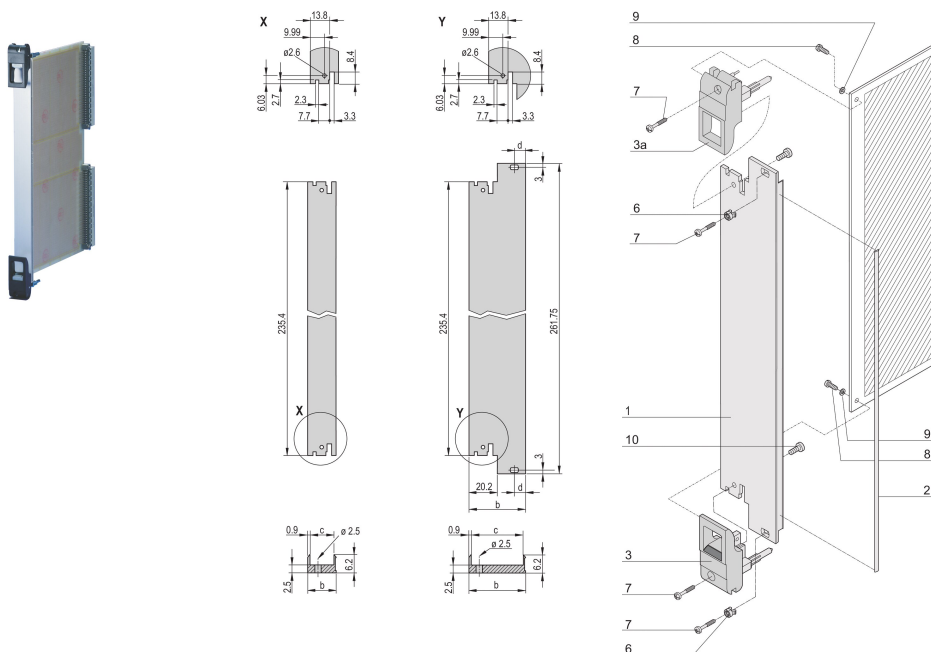

## RÉFÉRENCE CATALOGUE

20848-767

Module enfichable, avec poignée IET d'insertion/d'extraction noire, 3 U, montage à l'avant. La face avant en U permet un blindage avec un joint textile.

## FONCTIONS

Face avant en U pour joint textile

Pour force d'insertion/extraction jusqu'à 700 N (par paire)

Permet l'installation d'un microswitch

Permet l'installation des pions de détrompage conformément à la norme IEC60297-3-103/ IEEE 1101.10

## ATTRIBUTS DU PRODUIT

Largeur du rack: 8HP

Quantité par colis: 1

Type de poignée: IET

Fixation: À visser à l'avant

Type de joint: Textile EMC

Finition avant: Anodisé

Face d'appui: Décapé