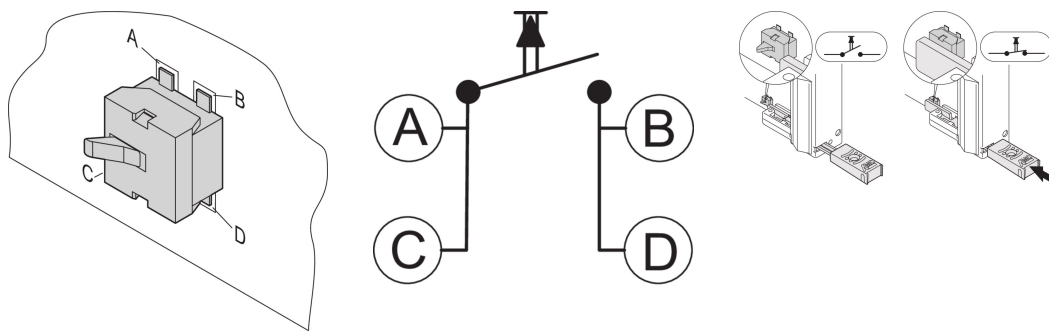

Microswitch pour modules AMC

RÉFÉRENCE CATALOGUE

20849-209

CERTIFICATIONS

FONCTIONS

Monté sur le circuit imprimé AdvancedMC, activé par la poignée AMC Pull pour la fonction Hot Swap

ATTRIBUTS DU PRODUIT

Type de produit: Contacteur