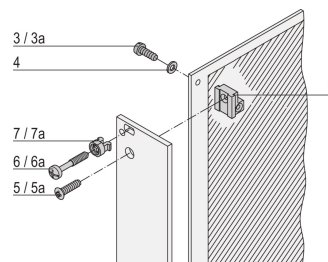

Vis à tête fraisée, Bombée, Empreinte cruciforme, M2.5 x 8 mm, Acier nickelé

RÉFÉRENCE CATALOGUE

21100-429

Les vis à tête fraisée sont utilisées pour de nombreuses options de montage dans un bac à cartes ou un coffret de bureau.

CERTIFICATIONS

FONCTIONS

Vis à tête fraisée

ATTRIBUTS DU PRODUIT

Longueur: 8mm

Matériau: Acier

Finition: Nickelé

Quantité par colis: 100

Taille du filetage: M2.5

Type de produit: Vis

Type: Vis

Compatible avec: Faces avant

Net Weight: 0.03kg

AVERTISSEMENT

Les produits nVent doivent être installés et utilisés uniquement comme indiqué dans les feuilles d'instructions et les documents de formation de nVent. Les feuilles d'instructions sont disponibles sur www.nvent.com et auprès de votre représentant du service client nVent. Une installation incorrecte, une mauvaise utilisation, une mauvaise application ou tout autre défaut de respect total des instructions et des avertissements de nVent peut entraîner une défaillance du produit, des dommages matériels, des blessures corporelles graves et la mort et/ou annuler votre garantie.