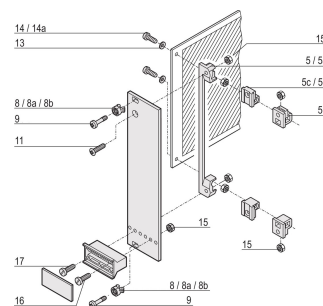

Vis à tête fraisée, Bombée, Empreinte cruciforme, M2.5 x 8 mm, Acier nickelé

RÉFÉRENCE CATALOGUE

21100-429

Les vis à tête fraisée sont utilisées pour de nombreuses options de montage dans un bac à cartes ou un coffret de bureau.

CERTIFICATIONS

FONCTIONS

Vis à tête fraisée

ATTRIBUTS DU PRODUIT

Longueur: 8mm

Matériau: Acier

Finition: Nickelé

Quantité par colis: 100

Taille du filetage: M2.5

Type de produit: Vis

Type: Vis

Compatible avec: Faces avant

Net Weight: 0.03kg

AVERTISSEMENT

Les produits nVent doivent être installés et utilisés uniquement comme indiqué dans les feuilles d'instructions et les documents de formation de nVent. Les feuilles d'instructions sont disponibles sur www.nvent.com et auprès de votre représentant du service client nVent. Une installation incorrecte, une mauvaise utilisation, une mauvaise application ou tout autre défaut de respect total des instructions et des avertissements de nVent peut entraîner une défaillance du produit, des dommages matériels, des blessures corporelles graves et la mort et/ou annuler votre garantie.