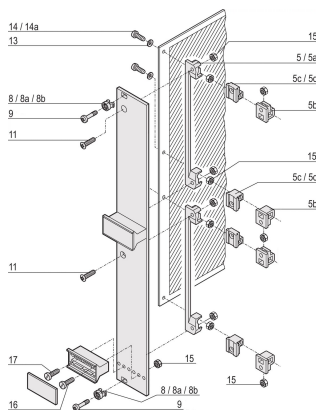

Vis à tête fraisée, Bombée, Empreinte cruciforme, M2.5 x 8 mm, Acier nickelé

RÉFÉRENCE CATALOGUE

21100-429

Les vis à tête fraisée sont utilisées pour de nombreuses options de montage dans un bac à cartes ou un coffret de bureau.

CERTIFICATIONS

FONCTIONS

Vis à tête fraisée

ATTRIBUTS DU PRODUIT

Longueur: 8mm

Matériau: Acier

Finition: Nickelé

Quantité par colis: 100

Taille du filetage: M2.5

Type de produit: Vis

Type: Vis

Compatible avec: Faces avant

Net Weight: 0.03kg

AVERTISSEMENT

Les produits nVent doivent être installés et utilisés uniquement comme indiqué dans les feuilles d'instructions et les documents de formation de nVent. Les feuilles d'instructions sont disponibles sur www.nvent.com et auprès de votre représentant du service client nVent. Une installation incorrecte, une mauvaise utilisation, une mauvaise application ou tout autre défaut de respect total des instructions et des avertissements de nVent peut entraîner une défaillance du produit, des dommages matériels, des blessures corporelles graves et la mort et/ou annuler votre garantie.