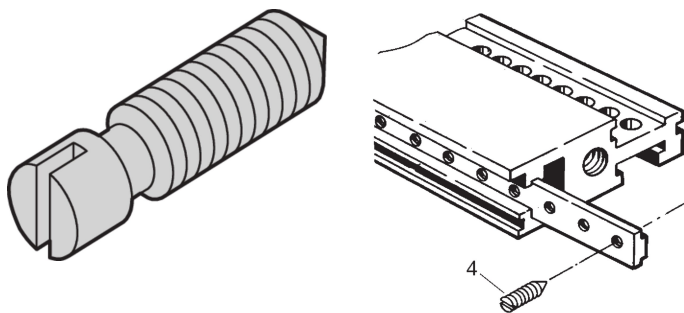

# Vis pointeau, acier nickelé, M3.0 x 8 mm

## RÉFÉRENCE CATALOGUE

21100-646

Pour fixer la bande taraudée dans le profilé horizontal.

## ATTRIBUTS DU PRODUIT

Longueur: 8mm

Quantité par colis: 100

Taille du filetage: M3

Finition: Nickelé

Matériau: Acier

Famille de produits: EuropacPRO; RatiopacPRO; RatiopacPRO Air; CompacPRO; PropacPRO; MultipacPRO