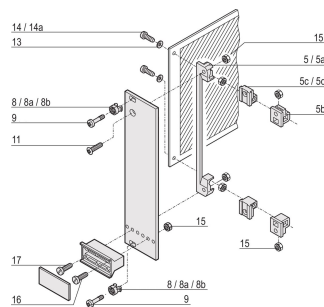

Rondelle, 2,7 DIN 125, acier nickelé, 100 pièces

RÉFÉRENCE CATALOGUE

21100-721

Rondelle utilisée pour la fixation de la carte.

CERTIFICATIONS

FONCTIONS

Rondelle

ATTRIBUTS DU PRODUIT

Matériau: Acier

Finition: Nickelé

Quantité par colis: 100

Type accessoire: Matériel de montage

Type de produit: Rondelle

Type: Rondelle

Compatible avec: Faces avant; Cassette

Gross Weight: 0.009kg