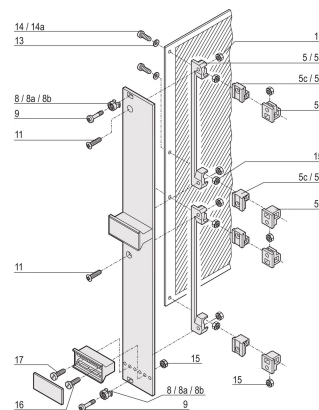

Rondelle, 2,7 DIN 125, acier nickelé, 100 pièces

RÉFÉRENCE CATALOGUE

21100-721

Rondelle utilisée pour la fixation de la carte.

CERTIFICATIONS

FONCTIONS

Rondelle

ATTRIBUTS DU PRODUIT

Matériau: Acier

Finition: Nickelé

Quantité par colis: 100

Type accessoire: Matériel de montage

Type de produit: Rondelle

Type: Rondelle

Compatible avec: Faces avant; Cassette

Gross Weight: 0.009kg