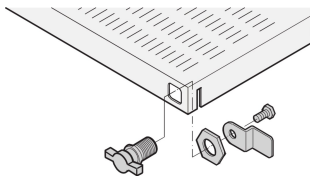

Verrou Novastar pour étagère

RÉFÉRENCE CATALOGUE

21101-132

Verrou Eurorack pour étagère.

CERTIFICATIONS

FONCTIONS

Le verrou peut être installé au choix à droite ou à gauche dans les étagères télescopiques.

ATTRIBUTS DU PRODUIT