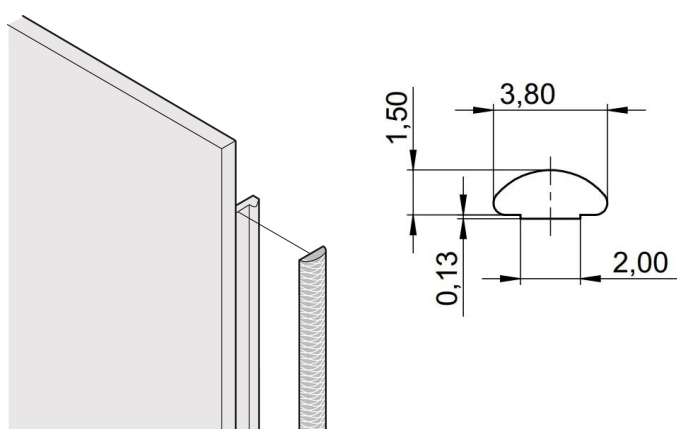

Kit de joint CEM textile, -40... +70°C, 2 U; 10 pièces

RÉFÉRENCE CATALOGUE

21101-857

Les joints CEM en textile sont positionnés dans un emplacement à droite des faces avant en U. Les joints sont collés sur la face avant.

CERTIFICATIONS

FONCTIONS

Le joint CEM en textile est fixé latéralement sur la face avant ou dans la rainure du profil droit

Le joint est collé sur la surface de contact de l'équerre 19" ou du profilé d'angle arrière et étend la conductivité aux faces avant en U

Plage de température -40 °C ... +70 °C

ATTRIBUTS DU PRODUIT

Hauteur du rack: 2U

Quantité par colis: 10

Profondeur (D): 1.62mm

Hauteur (H): 52mm

Matériau: Élastomère thermoplastique

Famille de produits: EuropacPRO; RatiopacPRO; RatiopacPRO Air; PropacPRO; Cassette

Type de produit: Kit de blindage

Largeur (W): 3.8mm

Compatible avec: Bacs à cartes; Coffrets; Faces avant

Indice d'inflammabilité: UL® 94V-0

Gross Weight: 0.047kg

INFORMATIONS PRODUIT COMPLÉMENTAIRES

Des joints CEM (textile) sont requis pour le blindage des faces avant.