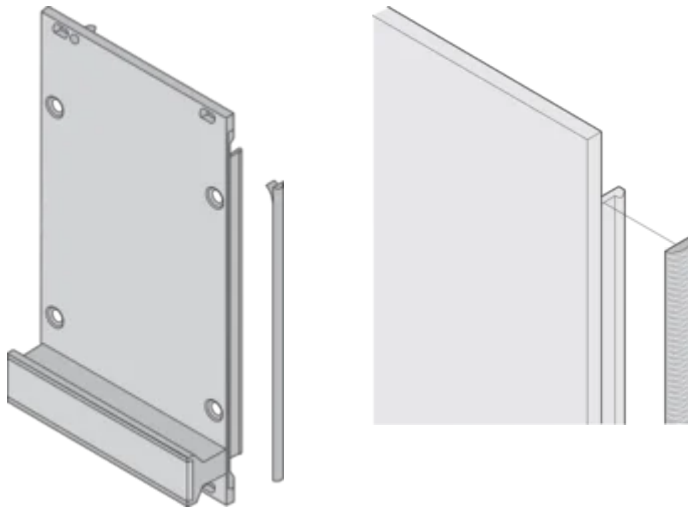

Hauteur (H): 52mm

Matériau: Élastomère thermoplastique

Famille de produits: EuropacPRO; RatiopacPRO; RatiopacPRO Air; PropacPRO; Cassette

Type de produit: Kit de blindage

Largeur (W): 3.8mm

Compatible avec: Bacs à cartes; Coffrets; Faces avant

Indice d'inflammabilité: UL® 94V-0

Gross Weight: 0.047kg

INFORMATIONS PRODUIT COMPLÉMENTAIRES

Des joints CEM (textile) sont requis pour le blindage des faces avant.

DIAGRAMMES

AVERTISSEMENT

Les produits nVent doivent être installés et utilisés uniquement comme indiqué dans les feuilles d'instructions et les documents de formation de nVent. Les feuilles d'instructions sont disponibles sur www.nvent.com et auprès de votre représentant du service client nVent. Une installation incorrecte, une mauvaise utilisation, une mauvaise application ou tout autre défaut de respect total des instructions et des avertissements de nVent peut entraîner une défaillance du produit, des dommages matériels, des blessures corporelles graves et la mort et/ou annuler votre garantie.