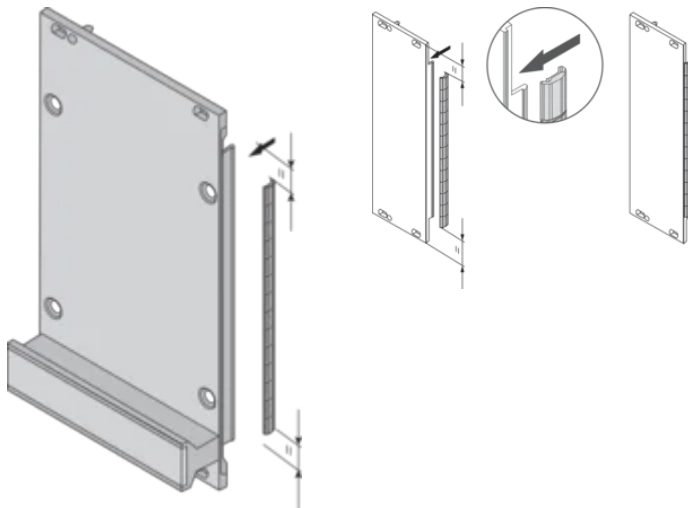

Quantité par colis: 10

Matériau: Acier inoxydable

Famille de produits: EuropacPRO; RatiopacPRO; RatiopacPRO Air; PropacPRO; Cassette

Type de produit: Kit de blindage

Largeur du rack: 10HP

Compatible avec: Bacs à cartes; Coffrets; Faces avant

Gross Weight: 0.018kg

INFORMATIONS PRODUIT COMPLÉMENTAIRES

Les joints CEM (acier inoxydable) sont nécessaires pour le blindage des faces avant.

DIAGRAMMES

AVERTISSEMENT

Les produits nVent doivent être installés et utilisés uniquement comme indiqué dans les feuilles d'instructions et les documents de formation de nVent. Les feuilles d'instructions sont disponibles sur www.nvent.com et auprès de votre représentant du service client nVent. Une installation incorrecte, une mauvaise utilisation, une mauvaise application ou tout autre défaut de respect total des instructions et des avertissements de nVent peut entraîner une défaillance du produit, des dommages matériels, des blessures corporelles graves et la mort et/ou annuler votre garantie.