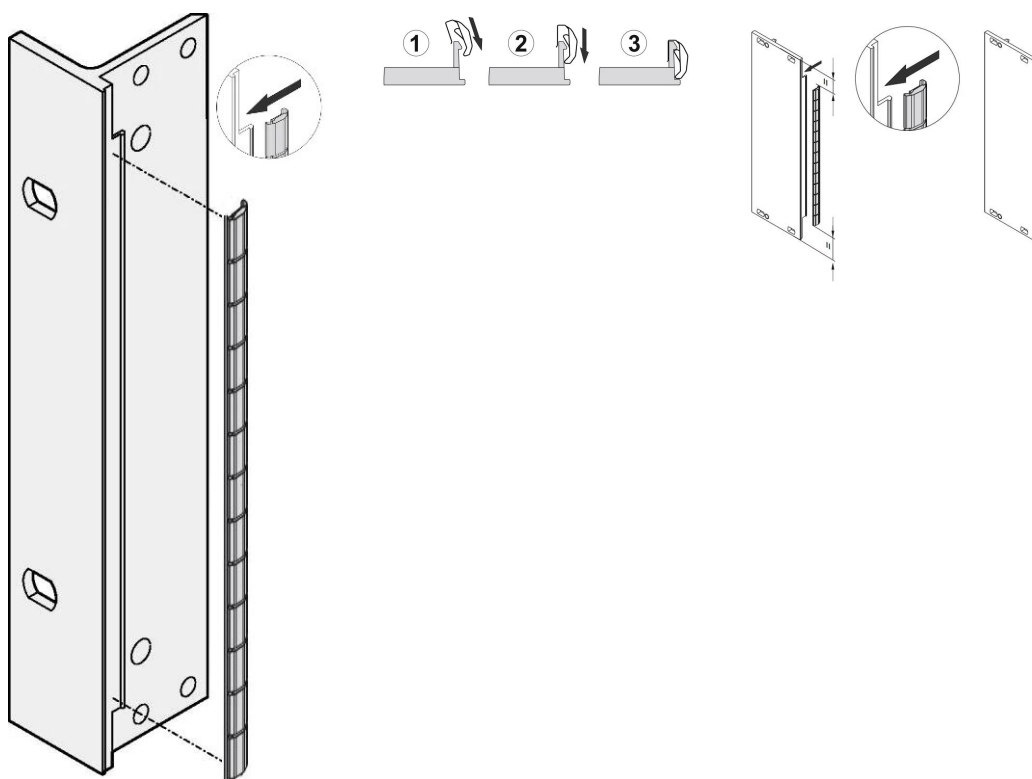

# Front Panel EMC Stainless Steel Shielding Kit, for U-Shaped front panels, 4 U, 10 Pieces

## RÉFÉRENCE CATALOGUE

21102-113

Les joints CEM en acier inoxydable sont insérés dans un emplacement sur le côté droit des faces avant en forme de U.

Le joint sera clipsé sur le support droit de la face avant, l'équerre 19" ou le profil arrière du bac à cartes