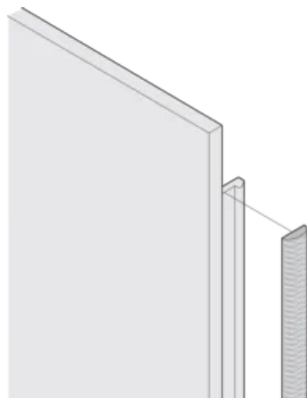

Gross Weight: 0.217kg

INFORMATIONS PRODUIT COMPLÉMENTAIRES

Des joints CEM (textile) sont requis pour le blindage des faces avant.

DIAGRAMMES

AVERTISSEMENT

Les produits nVent doivent être installés et utilisés uniquement comme indiqué dans les feuilles d'instructions et les documents de formation de nVent. Les feuilles d'instructions sont disponibles sur www.nvent.com et auprès de votre représentant du service client nVent. Une installation incorrecte, une mauvaise utilisation, une mauvaise application ou tout autre défaut de respect total des instructions et des avertissements de nVent peut entraîner une défaillance du produit, des dommages matériels, des blessures corporelles graves et la mort et/ou annuler votre garantie.

North America

All locations
+1.763.422.2661
Chat with us:
nvent.com/schroff

Europe

Straubenhardt, Germany
+49.7082.794.0
Betschdorf, France
+33.3.88.90.64.90
Warsaw, Poland
+48.22.209.98.35
Assago, Italy
+39.02.932.7141
Chat with us:
nvent.com/schroff

Asia

Shanghai, China
+86.21.2412.6943
Qingdao, China
+86.532.8771.6101
Singapore
+65.6768.5800
Shin-Yokohama, Japan
+81.45.476.0271
Chat with us:
nvent.com/schroff

Middle East & India

Dubai, United Arab
Emirates
+971.4.378.1700
Bangalore, India
+91.80.6715.2001
Istanbul, Turkey
+90.216.250.7374
Chat with us:
nvent.com/schroff

Notre gamme complète de marques:

CADDY ERICO HOFFMAN ILSCO SCHROFF TRACHTE