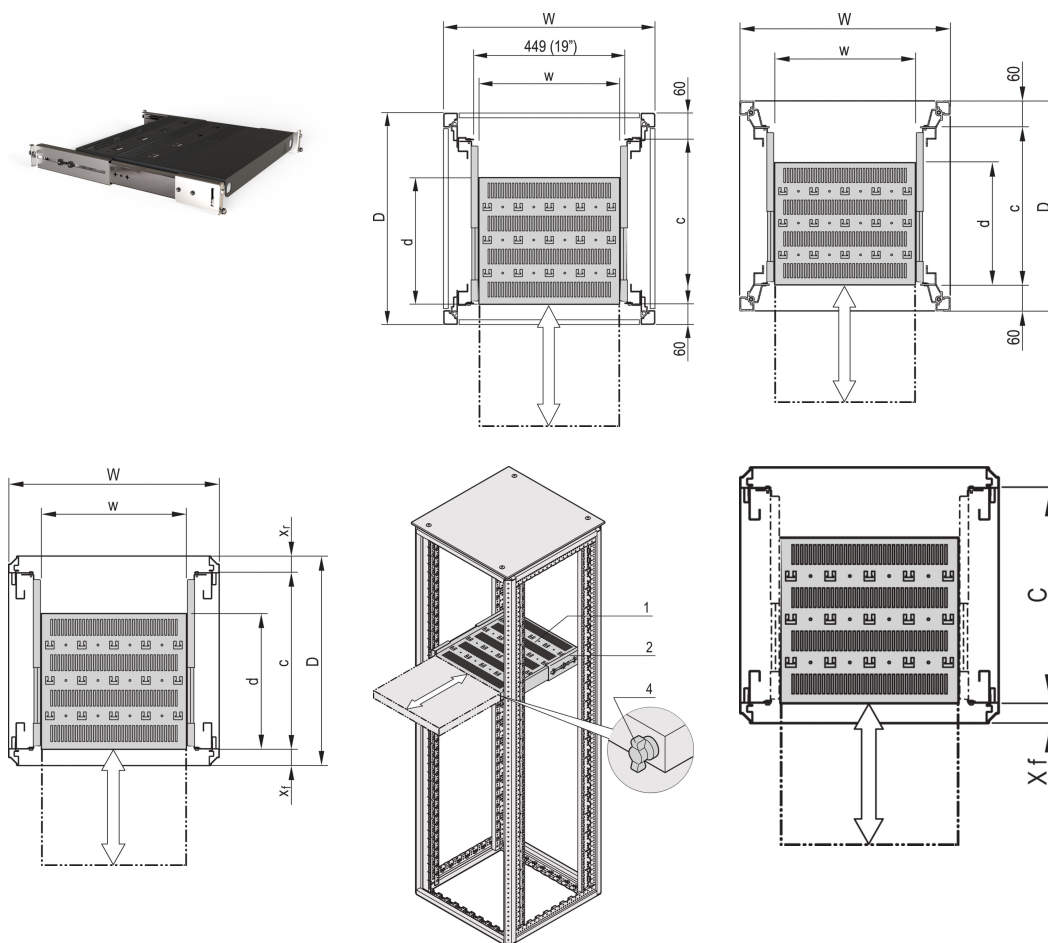

Varistar CP | Étagère télescopique 19", 70 kg, 553L 600P, RAL 7021

RÉFÉRENCE CATALOGUE

21130-352

Étagère 19" Varistar, Novastar et Eurorack, avec capacité de charge 70 kg, avec perforations pour faciliter la circulation d'air et la fixation.

CERTIFICATIONS

FONCTIONS

Découpes pour fixation des colliers serre-câbles

Charge statique admissible 70 kg

Avec glissières télescopiques

Possibilité d'utiliser un verrou

Acier, 1,5 mm

Découpes en T pour fixation avec collier serre-câbles

ATTRIBUTS DU PRODUIT

Type: Tablette

Largeur: 600mm

Profondeur: 382mm

Quantité par colis: 1

Couleur: Gris foncé

Code couleur: RAL 7021

Finition: Revêtement poudré

Matériau: Acier

Famille de produits: Varistar CP; Novastar

Type de produit: Étagère

Compatible avec: Varistar CP

Net Weight: 6.61kg

INFORMATIONS PRODUIT COMPLÉMENTAIRES

Équerre pour le montage de glissières télescopiques sur le bâti, à commander séparément.