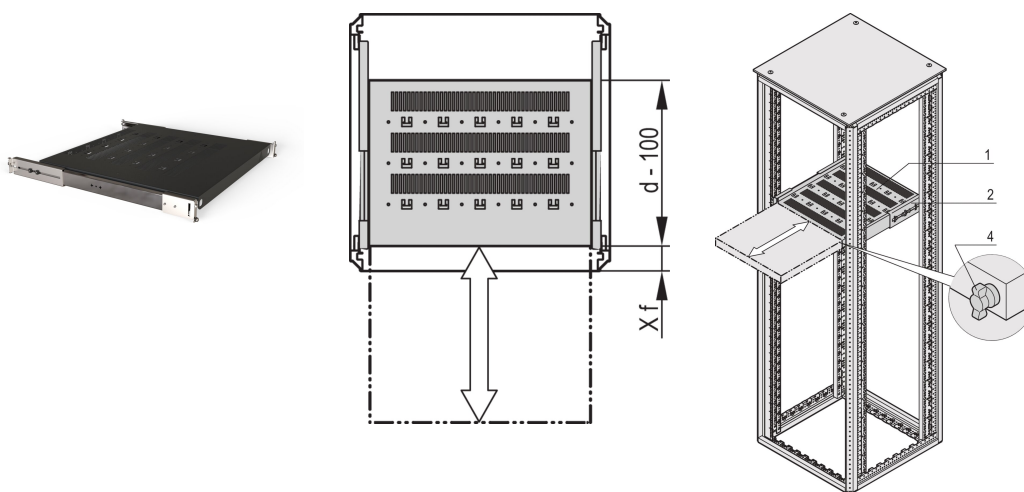

Varistar CP | Étagère télescopique 19", 70 kg, 800L700P, RAL 7021

RÉFÉRENCE CATALOGUE

21130-374

Étagère 19" Varistar, Novastar et Eurorack, avec capacité de charge 70 kg, avec perforations pour faciliter la circulation d'air et la fixation.

CERTIFICATIONS

FONCTIONS

Découpes pour fixation des colliers serre-câbles

Charge statique admissible 70 kg

Avec glissières télescopiques

Possibilité d'utiliser un verrou

Acier, 1,5 mm

Découpes en T pour fixation avec collier serre-câbles

ATTRIBUTS DU PRODUIT

Type: Étagère télescopique

Largeur: 600mm

Profondeur: 565mm

Quantité par colis: 1

Couleur: Gris foncé

Code couleur: RAL 7021

Finition: Revêtement poudré

Matériau: Acier

Famille de produits: Varistar CP; Novastar

Type de produit: Étagère

Compatible avec: Varistar CP

Gross Weight: 5kg

INFORMATIONS PRODUIT COMPLÉMENTAIRES

Équerre pour le montage de glissières télescopiques sur le bâti, à commander séparément.