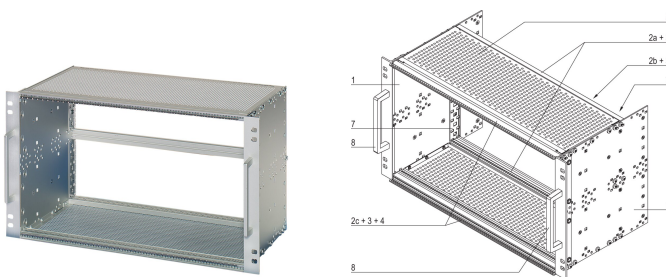

Kit bac à cartes EuropacPRO 19" pour chemin de fer, blindé, EN 50155, CompactPCI, 6 U, 84 F, 235 mm

RÉFÉRENCE CATALOGUE

21500-082

Bac à cartes pour applications ferroviaires, conforme à la norme EN50155, pour les applications Compact PCI.

CERTIFICATIONS

FONCTIONS

Tenue aux chocs et vibrations selon la norme EN 50155, partie 12.2.11

Pour les sollicitations mécaniques importantes, l'équerre de racking 19" est clinchée (soudée à froid) sur le flanc

La double fixation par vis sur le plan 19" ajoute une sécurité supplémentaire (norme NFF)

IP 20 conformément à la norme IEC 60529

Atténuation CEM d'environ 40 dB à 1 GHz, 30 dB à 2 GHz, sous condition d'utilisation de faces avant blindées, selon VG 95373, partie 15

Aluminium

Livraison dans un emballage plat peu encombrant

ATTRIBUTS DU PRODUIT

Hauteur du rack: 6U

Quantité par colis: 1

Pour montage: Carte fond de panier

Profondeur de la carte: 160mm

Type de joint: Textile EMC