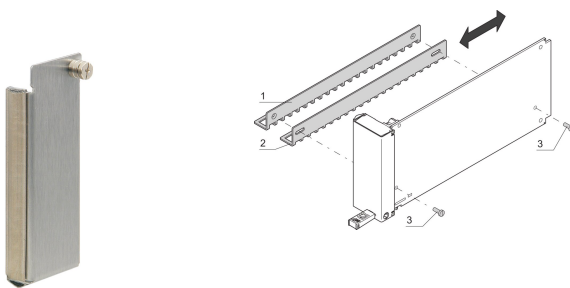

Face avant MicroTCA.4 (au-dessus du MCH), taille moyenne simple, blindée, SSt

RÉFÉRENCE CATALOGUE

21850-102

Face avant AdvancedTCA (acier inoxydable) pour joint textile. Des modules d'obturation blindés sont utilisés pour boucher les emplacements inutilisés.

CERTIFICATIONS

FONCTIONS

Conforme aux spécifications MicroTCA.1 et MicroTCA.4

Les modules d'obturation blindés permettent de boucher les slots inutilisés

A visser ; vient s'appuyer contre le guide-carte

ATTRIBUTS DU PRODUIT

Hauteur: 84.68mm

Quantité par colis: 1

Type accessoire: Face avant

Fixation: À visser à l'avant

Type de joint: Textile EMC

Finition avant: Finition brute

Face d'appui: Finition brute

Profondeur: 1mm

Blindage électromagnétique: Oui

Matériau: Acier inoxydable

Famille de produits: AdvancedMC

Type de produit: Face avant

Type: Face avant

Largeur: 18.96mm

Gross Weight: 0.047kg

AVERTISSEMENT