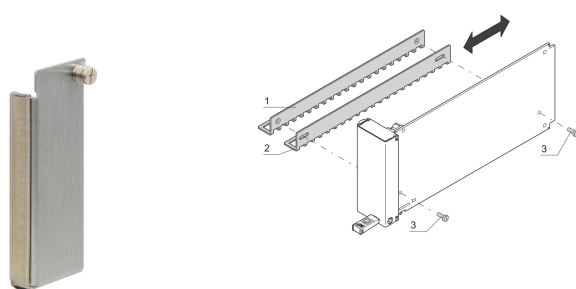

Face avant MicroTCA.4 (au-dessus du MCH), grande taille simple, blindée, SSt

RÉFÉRENCE CATALOGUE

21850-103

Face avant AdvancedTCA (acier inoxydable) pour joint textile Des modules d'obturation blindés sont utilisés pour boucher les emplacements inutilisés.

CERTIFICATIONS

FONCTIONS

Conforme aux spécifications MicroTCA.1 et MicroTCA.4

Les modules d'obturation blindés permettent de boucher les slots inutilisés

A visser ; vient s'appuyer contre le guide-carte

ATTRIBUTS DU PRODUIT

Hauteur: 84.68mm

Quantité par colis: 1

Type accessoire: Face avant

Fixation: À visser à l'avant

Type de joint: Textile EMC

Finition avant: Finition brute

Face d'appui: Finition brute

Profondeur: 1mm

Blindage électromagnétique: Oui

Matériau: Acier inoxydable

Famille de produits: AdvancedMC

Type de produit: Face avant

Type: Face avant

Largeur: 28.98mm

Net Weight: 0.055kg

AVERTISSEMENT