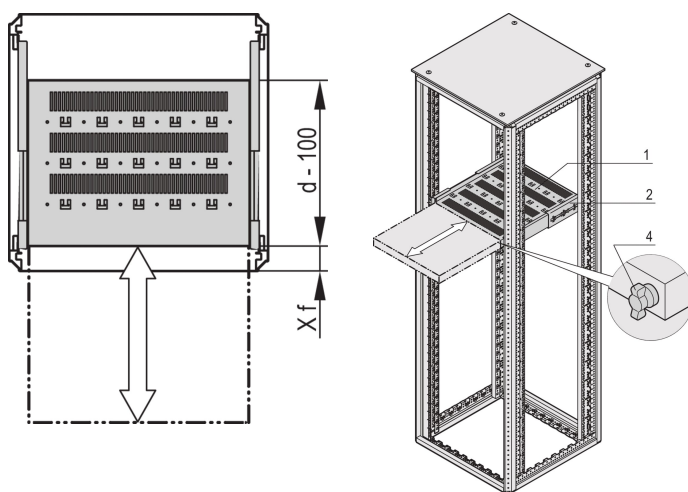

Varistar CP | Étagère télescopique 19", 70 kg, 800L 500P, RAL 7035

RÉFÉRENCE CATALOGUE

22130-372

Étagère 19" Varistar, Novastar et Eurorack, avec capacité de charge 70 kg, avec perforations pour faciliter la circulation d'air et la fixation.

CERTIFICATIONS

FONCTIONS

Découpes pour fixation des colliers serre-câbles

Charge statique admissible 70 kg

Avec glissières télescopiques

Possibilité d'utiliser un verrou

Acier, 1,5 mm

Découpes en T pour fixation avec collier serre-câbles

ATTRIBUTS DU PRODUIT

Type: Étagère télescopique

Largeur: 600mm

Profondeur: 600mm

Quantité par colis: 1

Couleur: Gris clair

Code couleur: RAL 7035

Finition: Revêtement poudré

Matériau: Acier

Famille de produits: Varistar CP; Novastar

Type de produit: Étagère

Gross Weight: 7kg

INFORMATIONS PRODUIT COMPLÉMENTAIRES

Équerre pour le montage de glissières télescopiques sur le bâti, à commander séparément.