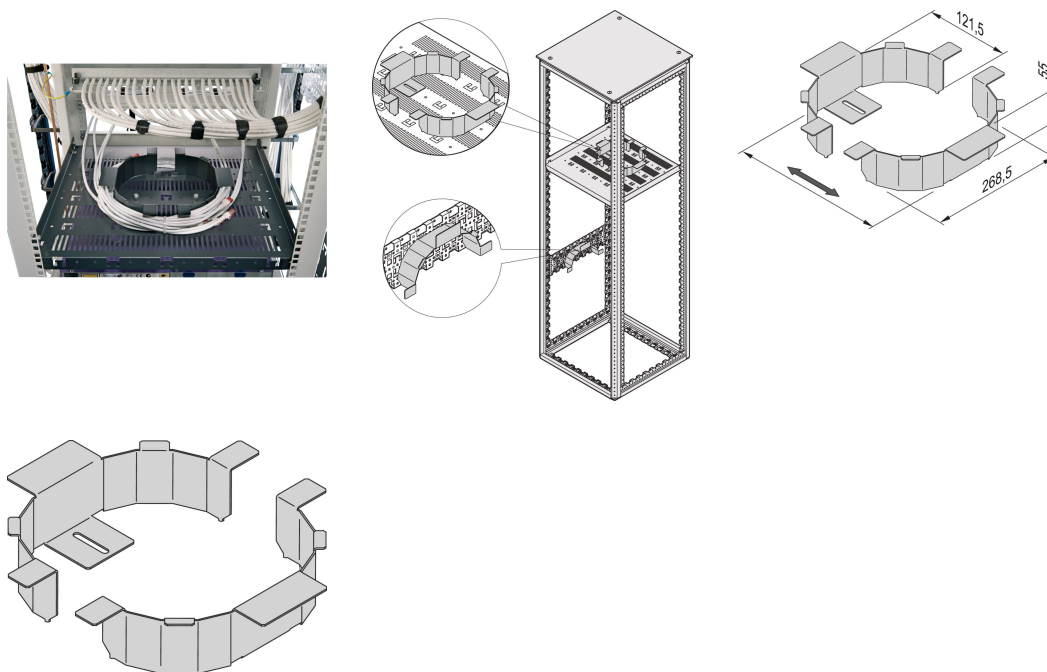

Varistar CP | Support pour surlongueurs de câble

RÉFÉRENCE CATALOGUE

23130-050

Plateau pour surlongueurs de câbles Varistar pour le montage d'étagères ou de traverses de profondeur.

CERTIFICATIONS

FONCTIONS

Pour montage sur étagère ou traverse de profondeur

La hauteur avec étagère est de 2 U

ATTRIBUTS DU PRODUIT

Type de produit: Étagère

Famille de produits: Varistar CP

Type: Support de câblage

Matériau: Acier

Finition: Revêtement poudré