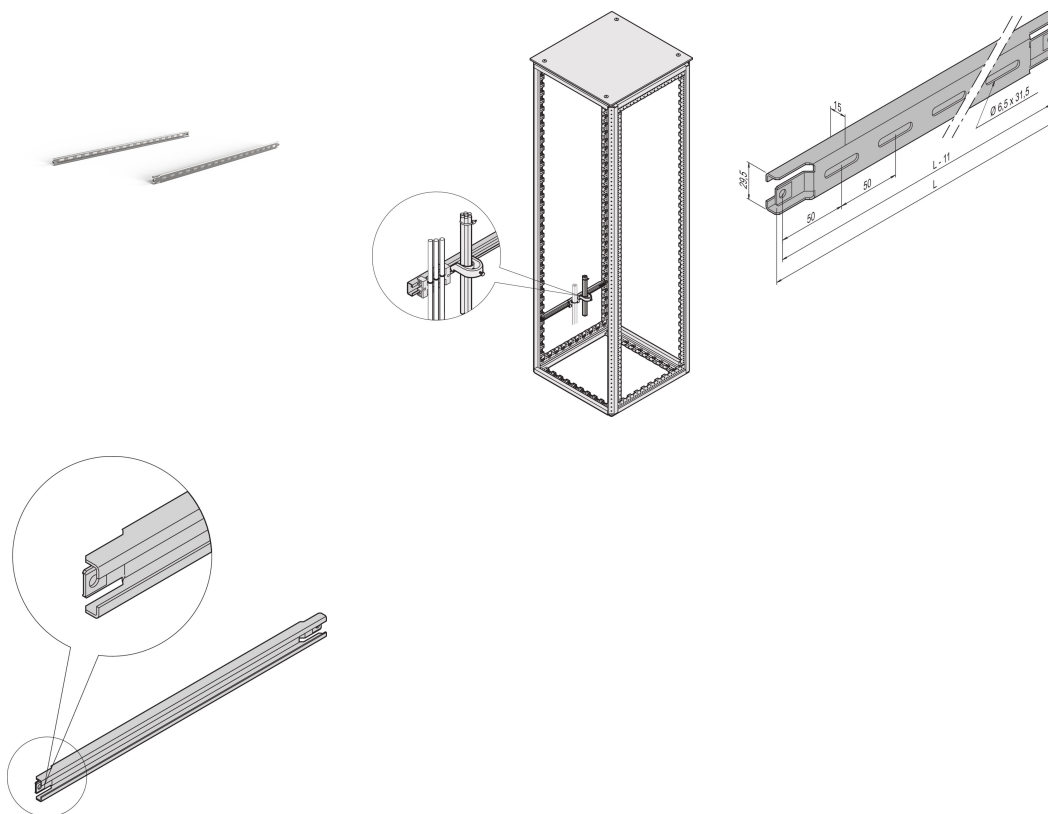

Varistar CP | Rail C pour profondeur 1100 mm

RÉFÉRENCE CATALOGUE

23130-366

Pour le cheminement de câbles dans la zone latérale de l'armoire.

CERTIFICATIONS

FONCTIONS

Pour les guidages de câbles dans la zone latérale de la baie.

Pour brides serre-câbles et support de câbles

ATTRIBUTS DU PRODUIT

Profondeur: 1100mm

Quantité par colis: 2

Finition: Aluzinc

Longueur: 960mm

Matériau: Acier

Famille de produits: Varistar CP

Type de produit: Rail C

Gross Weight: 1.5kg

AVERTISSEMENT

Les produits nVent doivent être installés et utilisés uniquement comme indiqué dans les feuilles d'instructions et les documents de formation de nVent. Les feuilles d'instructions sont disponibles sur www.nvent.com et auprès de votre représentant du service client nVent. Une installation incorrecte, une mauvaise utilisation, une mauvaise application ou tout autre défaut de respect total des instructions et des avertissements de nVent peut entraîner une défaillance du produit, des dommages matériels, des blessures corporelles graves et la mort et/ou annuler votre garantie.