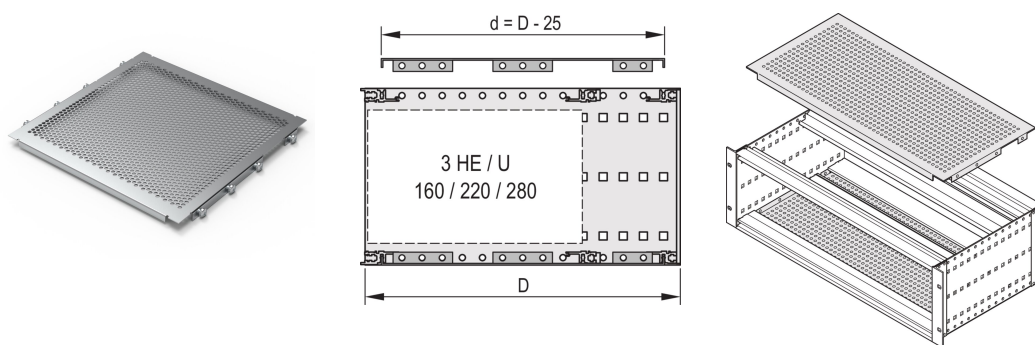

# Capot EuropacPRO à visser sur les faces latérales 42 F, 175 mm

## RÉFÉRENCE CATALOGUE

**24560-064**

Les capots sont utilisés pour le blindage électromagnétique et/ ou comme protection mécanique. Les capot peuvent être vissés sur les flancs.

## FONCTIONS

Pour le positionnement flexible des profilés horizontaux, p. ex. pour les circuits imprimés aux formats standard

Taux de perforation 58 %

Compatibilité avec tous les profilés horizontaux

## ATTRIBUTS DU PRODUIT

Largeur du rack: 42HP

Profondeur: 175mm

Quantité par colis: 2

Finition: Passivé

Matériau: Aluminium

Famille de produits: EuropacPRO

Type de produit: Capot supérieur