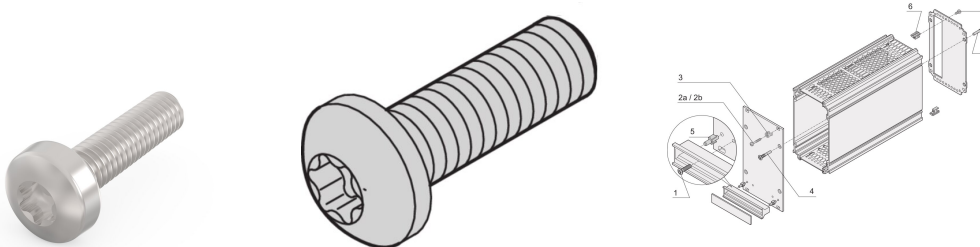

# Vis à gorge, Cruciforme/ fendue (Philips), M2.5 x 12.3 mm, Acier, Nickelé, 100 pièces

## RÉFÉRENCE CATALOGUE

**24560-148**

Vis à tête cylindrique.

## FONCTIONS

Vis tête plate

## ATTRIBUTS DU PRODUIT

Longueur: 10mm

Finition: Nickelé

Quantité par colis: 100

Taille du filetage: M2.5

Matériau: Acier

Type de produit: Vis

Type: Vis Tête cylindrique plate