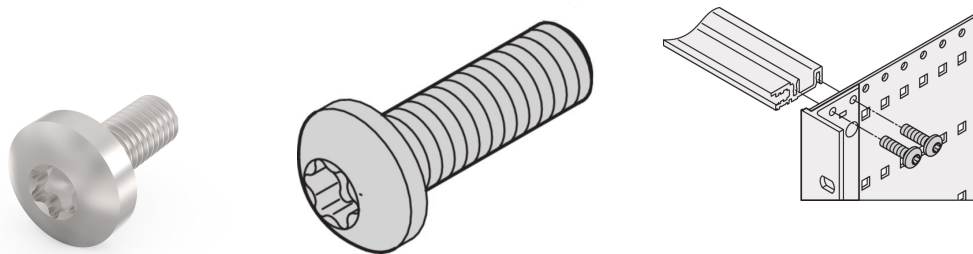

# Vis à tête cylindrique, Torx, fonction de mise à la terre, acier plaqué zinc, M4 × 10 mm, 100 pièces

## RÉFÉRENCE CATALOGUE

24560-155

Les accessoires tels que les vis, les rondelles et les écrous permettent le montage des composants du bac à cartes.

## FONCTIONS

Pour la fixation des composants du bac à cartes

Type: Vis Tête cylindrique plate

Compatible avec: Bacs à cartes

Gross Weight: 0.188kg

Couple de serrage: 2.4N·m