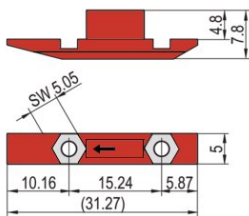

Écrou-coulisseau pour 2 écrous, 100 pièces

RÉFÉRENCE CATALOGUE

24560-165

L'écrou-coulisseau est inséré dans la rainure du profilé horizontal au lieu de la bande taraudée pour monter une face avant abattante.

CERTIFICATIONS

FONCTIONS

L'écrou-coulisseau est inséré dans la rainure du profilé horizontal au lieu de la bande taraudée

ATTRIBUTS DU PRODUIT

Quantité par colis: 100

Matériau: Polybutylène téréphtalate

Type de produit: Écrou