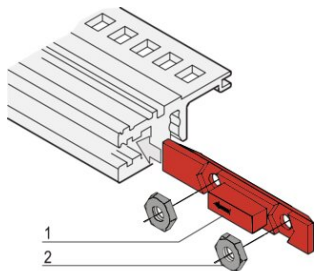

Écrou-coulisseau pour 2 écrous, 100 pièces

RÉFÉRENCE CATALOGUE

24560-165

L'écrou-coulisseau est inséré dans la rainure du profilé horizontal au lieu de la bande taraudée pour monter une face avant abattante.

CERTIFICATIONS

FONCTIONS

L'écrou-coulisseau est inséré dans la rainure du profilé horizontal au lieu de la bande taraudée

ATTRIBUTS DU PRODUIT

Quantité par colis: 100

Matériau: Polybutylène téréphtalate

Type de produit: Écrou

Type: Écrou-coulisseau

Compatible avec: Faces avant

Net Weight: 0.1kg

INFORMATIONS PRODUIT COMPLÉMENTAIRES

Veuillez consulter les instructions de montage pour plus de détails.

AVERTISSEMENT

Les produits nVent doivent être installés et utilisés uniquement comme indiqué dans les feuilles d'instructions et les documents de formation de nVent. Les feuilles d'instructions sont disponibles sur www.nvent.com et auprès de votre représentant du service client nVent. Une installation incorrecte, une mauvaise utilisation, une mauvaise application ou tout autre défaut de respect total des instructions et des avertissements de nVent peut entraîner une défaillance du produit, des dommages matériels, des blessures corporelles graves et la mort et/ou annuler votre garantie.