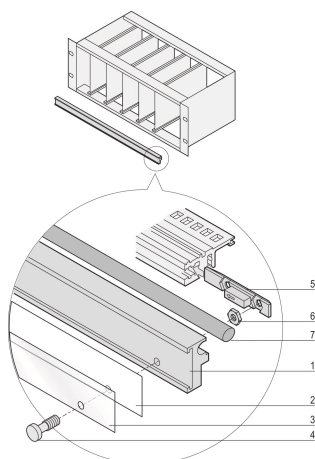

## RÉFÉRENCE CATALOGUE

**24560-167**

Peut être installé sur les profilés horizontaux avant et arrière, si des circuits imprimés sans face avant sont insérés dans le bac à cartes.

## FONCTIONS

Peut être utilisé si les circuits imprimés sans faces avant sont insérés dans le bac à cartes

Le rail de retenue permet le verrouillage commun de circuits imprimés et sert de support de repérage