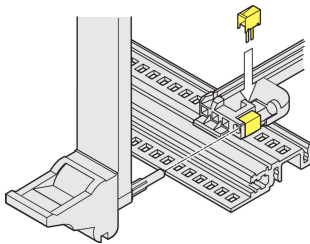

Guide-cartes avec clip ESD de codage IEEE, pion de centrage

RÉFÉRENCE CATALOGUE

24560-256

Le clip ESD peut être branché dans le bloc de détrompage du guide-carte avec le codage. Il assure une continuité électrique entre le pion de centrage de la poignée d'insertion/extraction (poignée IEL ou IET) et le profilé horizontal.

CERTIFICATIONS

FONCTIONS

Se monte dans le profilé horizontal inférieur et supérieur

Pour pion de centrage sur IEEE ; peut être enfiché sur les guide-cartes avec bloc de détrompage ; assure un contact conducteur entre le pion de centrage de la poignée du dispositif d'insertion/d'extraction (IEL ou IET) et la glissière horizontale