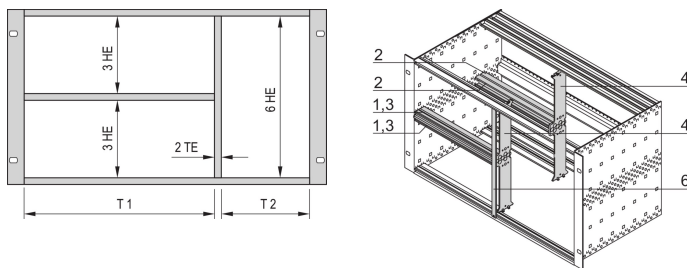

Kit de fractionnement pour châssis, 40:42 F

RÉFÉRENCE CATALOGUE

24562-440

Le montage combiné permet de diviser un bac à cartes ou coffret de 6 U de hauteur en sections de 2 x 3 U et 6 U. Différentes versions sont disponibles.

CERTIFICATIONS

FONCTIONS

Conçu pour loger des cartes euro (100 mm de hauteur) et cartes euro doubles (233,35 mm hauteur)

Subdivision de la zone de montage 6 U en: 2 x 3 U, 1 x 6 U

ATTRIBUTS DU PRODUIT

Quantité par colis: 1

Largeur de rack 1: 40HP

Largeur de rack 2: 42HP

Matériau: Aluminium; Alliage de zinc

Famille de produits: EuropacPRO

Type de produit: Kit de montage

Hauteur du rack: 6U

Type: Montage mixte

Compatible avec: Bacs à cartes