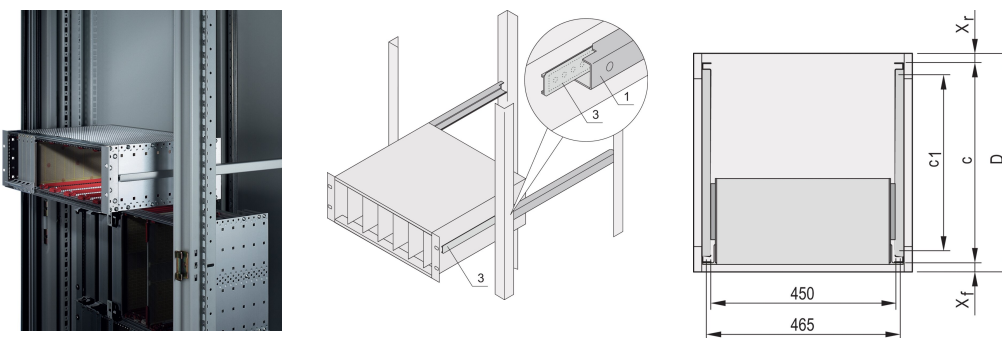

Rail de guidage profil C à monter dans une baie LABRACK, 250 mm

RÉFÉRENCE CATALOGUE

24562-446

Glissières télescopiques avec rail de guidage pour l'adaptation en baie avec une capacité de charge de 25 kg.

CERTIFICATIONS

FONCTIONS

Pour montage de bacs à cartes de largeur 84 F au niveau du plan 19"

Charge admissible : 25 kg par paire

Le rail de guidage (1) correspond à la dimension de fixation dans la baie (il est vissé au montant 19" de la baie) ; le rail adaptateur (3) correspond à la profondeur et à la dimension de fixation sur le bac à cartes (inséré comme une glissière télescopique dans le Rail)

ATTRIBUTS DU PRODUIT

Famille de produits: Labrack

Profondeur: 250mm

Quantité par colis: 2

Finition: Anodisé

Matériau: Aluminium

Type de produit: Glissière télescopique

Type: Profil en C

Gross Weight: 0.304kg

INFORMATIONS PRODUIT COMPLÉMENTAIRES

Pas de dispositif de sécurité, pas d'arrêt en fin de course.

La profil de raidissement et les glissières C ont été testés conformément aux normes GAN de l'autorité russe pour l'énergie atomique.