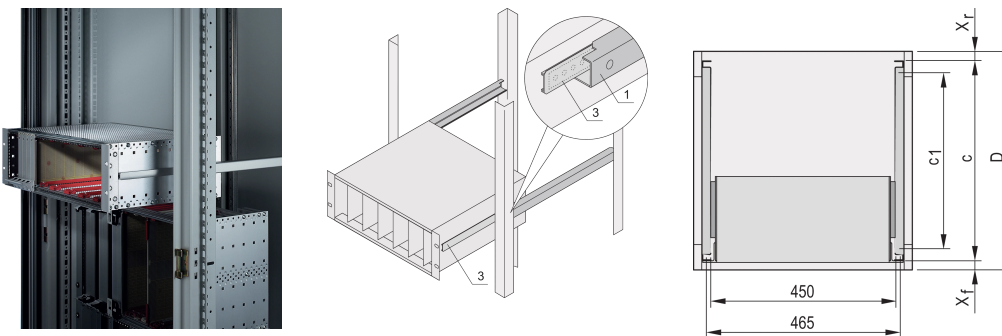

## RÉFÉRENCE CATALOGUE

24562-460

Glissières télescopiques avec rail de guidage pour l'adaptation en baie avec une capacité de charge de 25 kg.

## FONCTIONS

Pour montage de bacs à cartes de largeur 84 F au niveau du plan 19"

Charge admissible : 25 kg par paire

Le rail de guidage (1) correspond à la dimension de fixation dans la baie (il est vissé au montant 19" de la baie) ; le rail adaptateur (3) correspond à la profondeur et à la dimension de fixation sur le bac à cartes (inséré comme une glissière télescopique dans le Rail)