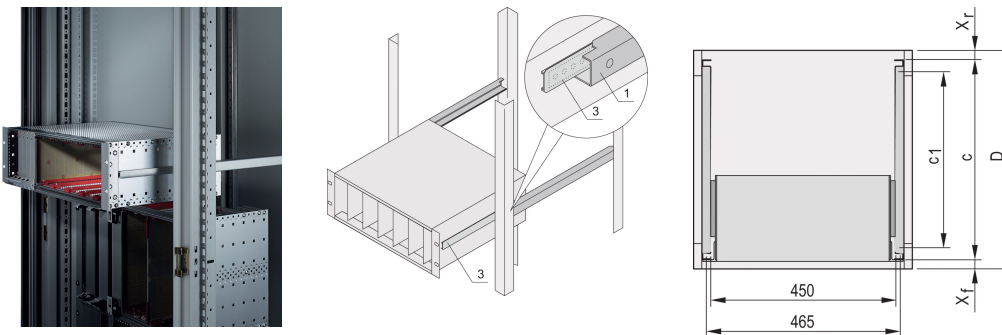

Varistar CP | Glissières télescopiques avec profil en C pour montage dans les baies 600 mm

RÉFÉRENCE CATALOGUE

24562-464

Glissières télescopiques avec rail de guidage pour l'adaptation en baie avec une capacité de charge de 25 kg.

CERTIFICATIONS

FONCTIONS

Pour montage de bacs à cartes de largeur 84 F au niveau du plan 19"

Charge admissible : 25 kg par paire

Le rail de guidage (1) correspond à la dimension de fixation dans la baie (il est vissé au montant 19" de la baie) ; le rail adaptateur (3) correspond à la profondeur et à la dimension de fixation sur le bac à cartes (inséré comme une glissière télescopique dans le Rail)

ATTRIBUTS DU PRODUIT

Famille de produits: Varistar CP

Profondeur: 600mm

Quantité par colis: 2

Finition: Anodisé

Matériau: Aluminium

Type de produit: Glissière télescopique

Type: Profil en C