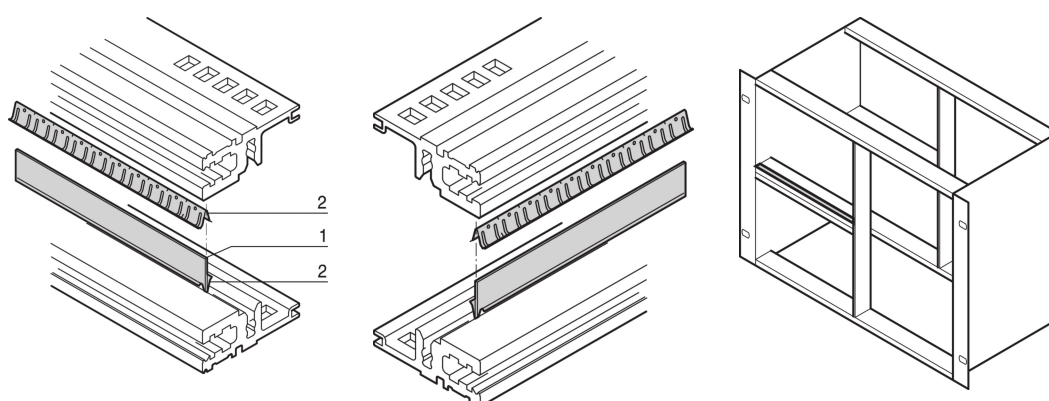

# Kit de blindage CEM, entre les profilés horizontaux, acier inoxydable, 20 F

## RÉFÉRENCE CATALOGUE

24562-520

Le joint fait contact entre deux glissières horizontales. Si deux glissières horizontales sont montées l'une au-dessus de l'autre, les joints d'étanchéité et une bande métallique permettent de réaliser un blindage CEM.

## ATTRIBUTS DU PRODUIT

Largeur du rack: 20HP

Quantité par colis: 1

Longueur: 107mm

Matériau: Acier inoxydable; Aluminium

Famille de produits: EuropacPRO

Type de produit: Kit de blindage

Compatible avec: Bacs à cartes