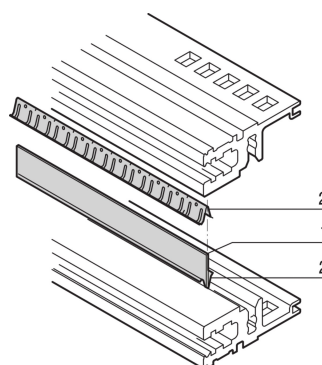

Kit de blindage CEM, entre les profilés horizontaux, acier inoxydable, 63 F

RÉFÉRENCE CATALOGUE

24562-563

Le joint fait contact entre deux glissières horizontales. Si deux glissières horizontales sont montées l'une au-dessus de l'autre, les joints d'étanchéité et une bande métallique permettent de réaliser un blindage CEM.

CERTIFICATIONS

FONCTIONS

Si deux glissières horizontales sont montées l'une au-dessus de l'autre, les joints et une bande métallique permettent de réaliser un blindage CEM.

ATTRIBUTS DU PRODUIT

Largeur du rack: 63HP

Quantité par colis: 1

Longueur: 325mm

Matériau: Acier inoxydable; Aluminium

Famille de produits: EuropacPRO

Type de produit: Kit de blindage

Compatible avec: Bacs à cartes

Net Weight: 0.053kg

AVERTISSEMENT