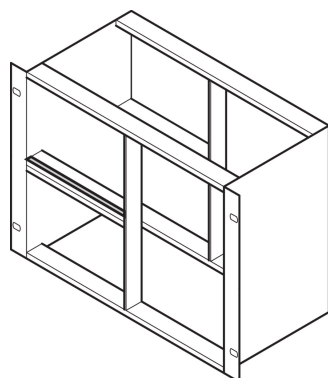

Kit de blindage CEM, entre les profilés horizontaux, acier inoxydable, 63 F

RÉFÉRENCE CATALOGUE

24562-563

Le joint fait contact entre deux glissières horizontales. Si deux glissières horizontales sont montées l'une au-dessus de l'autre, les joints d'étanchéité et une bande métallique permettent de réaliser un blindage CEM.

CERTIFICATIONS

FONCTIONS

Si deux glissières horizontales sont montées l'une au-dessus de l'autre, les joints et une bande métallique permettent de réaliser un blindage CEM.

ATTRIBUTS DU PRODUIT

Largeur du rack: 63HP

Quantité par colis: 1

Longueur: 325mm

Matériau: Acier inoxydable; Aluminium

Famille de produits: EuropacPRO

Type de produit: Kit de blindage

Compatible avec: Bacs à cartes

Net Weight: 0.053kg

AVERTISSEMENT