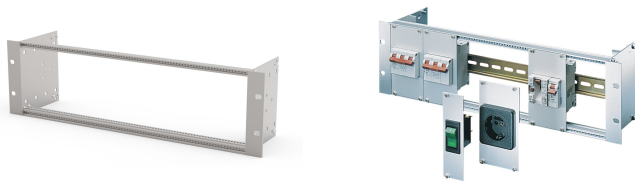

Kit de bac à cartes EuropacPRO 19" pour module de distribution d'alimentation, non blindé, 3 U, 84 F, 115 mm

RÉFÉRENCE CATALOGUE

24563-100

Pour montage d'appareils d'installation selon DIN 43880 dans les dimensions 1-3, à clipser, comme p.ex. prises encastrables, disjoncteurs, disjoncteurs différentiels. Ils peuvent être intégrés après montage de la glissière horizontale avec glissière centrale DIN à lèvre (35/7,5)

CERTIFICATIONS

FONCTIONS

Pour montage d'appareils d'installation selon DIN 43880 dans les dimensions 1-3, à clipser, comme p.ex. prises encastrables, disjoncteurs, disjoncteurs différentiels. Ils peuvent être intégrés après montage de la glissière horizontale avec glissière centrale DIN à lèvre (35/7,5)

Espace d'intégration modulaire pour modules électriques

Dimensions internes et externes conformément aux normes IEC 60297-3-101 et IEEE 1101.1

Flancs en aluminium

Profil type "light"

ATTRIBUTS DU PRODUIT

Type de produit: Bacs à cartes / Châssis

Hauteur du rack: 3U

Largeur du rack: 84HP

Profondeur: 115mm

Pour montage: Module de distribution d'alimentation

Blindage électromagnétique: Non

Charge statique: 2.5kg

Poignée incluse: Non

Fixation: Rack