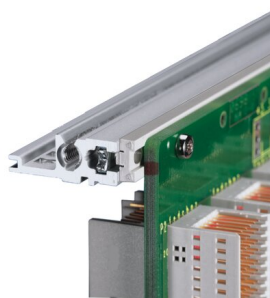

# Kit bac à cartes EuropacPRO 19" pour carte fond de panier, blindage a posteriori, 3 U, 295 mm

## RÉFÉRENCE CATALOGUE

24563-133

Bac à cartes sans blindage pour montage de carte fond de panier.

## FONCTIONS

Bac à cartes avec flancs type F (« flexible »), avec équerres 19", support 19" réglable en profondeur vendu séparément (non inclus dans les articles livrés)

Glissière horizontale arrière pour montage des cartes fond de panier avec bande isolante