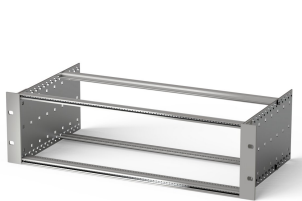

# Kit bac à cartes EuropacPRO 19" pour carte fond de panier, blindage a posteriori, 3 U, 295 mm

## RÉFÉRENCE CATALOGUE

24563-133

Bac à cartes sans blindage pour montage de carte fond de panier.

## FONCTIONS

Bac à cartes avec flancs type F (« flexible »), avec équerres 19", support 19" réglable en profondeur vendu séparément (non inclus dans les articles livrés)

Glissière horizontale arrière pour montage des cartes fond de panier avec bande isolante

## ATTRIBUTS DU PRODUIT

---

Hauteur du rack: 3U

Profondeur: 295mm

Quantité par colis: 1

Pour montage: Carte fond de panier

Profondeur de la carte: 160mm; 220mm; 280mm

Type de joint: Acier inoxydable EMC (réalisable à postériori)