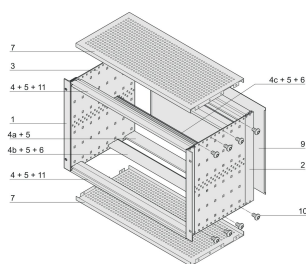

IP 20 conformément à la norme IEC 60529

Aluminium

Dimensions intérieures et extérieures selon : IEC 60297-3-100, -101, IEEE 1101.1

Glissière horizontale arrière pour montage des cartes fond de panier avec bande isolante

Profilés horizontaux de type « Light »

ATTRIBUTS DU PRODUIT

Hauteur du rack: 3U

Profondeur (D): 235mm

Quantité par colis: 1

Pour montage: Carte fond de panier

Profondeur de la carte: 160mm; 220mm

Type de joint: Textile EMC

Poignée incluse: Non

Fixation: Rack

Conformité: CEI 60297-3-103

Blindage électromagnétique: Oui

Finition: Anodisé; Passivé

Matériau: Aluminium

Type de produit: Bacs à cartes / Châssis

Largeur du rack: 84HP

Charge statique: 11kg

Net Weight: 2.63kg

INFORMATIONS PRODUIT COMPLÉMENTAIRES

Configuration personnalisée : grande diversité de variantes en hauteur, largeur et profondeur ; guide-cartes pour une grande variété d'applications ; options d'aménagement intérieur ; accessoires et visserie de fixation.

DIAGRAMMES