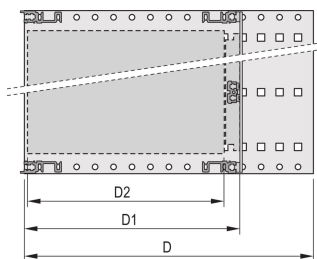

Kit bac à cartes EuropacPRO 19" pour carte fond de panier, haute rigidité, blindage réalisable à postériori, 3 U, 235 mm

RÉFÉRENCE CATALOGUE

24563-162

Profilé horizontal arrière pour montage des cartes fond de panier avec bande isolante

Dimensions intérieures et extérieures selon : IEC 60297-3-100, -101, IEEE 1101.1

Charge admissible jusqu'à 15 kg

Version sans poignées

Livraison dans un emballage plat peu encombrant

ATTRIBUTS DU PRODUIT

Hauteur du rack: 3U

Profondeur: 235mm

Quantité par colis: 1

Pour montage: Carte fond de panier

Profondeur de la carte: 160mm; 220mm

Type de joint: Textile EMC

Tolérance aux chocs et aux vibrations: 5g (force)

Poignée incluse: Non