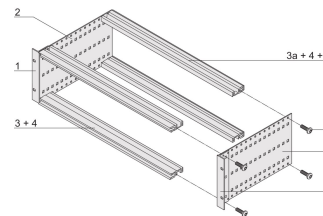

Kit bac à cartes EuropacPRO 19" pour carte fond de panier, haute rigidité, blindage réalisable à postériori, 3 U, 235 mm

RÉFÉRENCE CATALOGUE

24563-162

Profilé horizontal arrière pour montage des cartes fond de panier avec bande isolante

Dimensions intérieures et extérieures selon : IEC 60297-3-100, -101, IEEE 1101.1

Charge admissible jusqu'à 15 kg

Version sans poignées

Livraison dans un emballage plat peu encombrant

ATTRIBUTS DU PRODUIT

Hauteur du rack: 3U

Profondeur: 235mm

Quantité par colis: 1

Pour montage: Carte fond de panier

Profondeur de la carte: 160mm; 220mm

Type de joint: Textile EMC

Tolérance aux chocs et aux vibrations: 5g (force)

Poignée incluse: Non