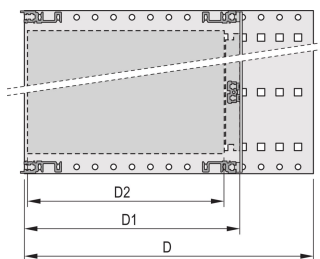

Kit bac à cartes EuropacPRO 19" pour carte fond de panier, haute rigidité, blindage réalisable à postériori, 3 U, 355 mm

RÉFÉRENCE CATALOGUE

24563-164

Profilé horizontal arrière pour montage des cartes fond de panier avec bande isolante

Dimensions intérieures et extérieures selon : IEC 60297-3-100, -101, IEEE 1101.1

Charge admissible jusqu'à 15 kg

Version sans poignées

Livraison dans un emballage plat peu encombrant

ATTRIBUTS DU PRODUIT

Hauteur du rack: 3U

Profondeur: 355mm

Quantité par colis: 1

Pour montage: Carte fond de panier

Profondeur de la carte: 160mm; 220mm; 280mm; 340mm

Type de joint: Textile EMC

Tolérance aux chocs et aux vibrations: 5g (force)

Poignée incluse: Non