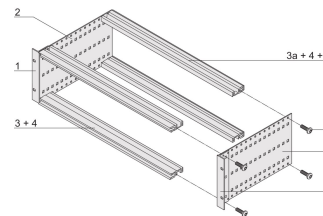

Kit bac à cartes EuropacPRO 19" pour carte fond de panier, haute rigidité, blindage réalisable à postériori, 3 U, 355 mm

RÉFÉRENCE CATALOGUE

24563-164

Profilé horizontal arrière pour montage des cartes fond de panier avec bande isolante

Dimensions intérieures et extérieures selon : IEC 60297-3-100, -101, IEEE 1101.1

Charge admissible jusqu'à 15 kg

Version sans poignées

Livraison dans un emballage plat peu encombrant

ATTRIBUTS DU PRODUIT

Hauteur du rack: 3U

Profondeur: 355mm

Quantité par colis: 1

Pour montage: Carte fond de panier

Profondeur de la carte: 160mm; 220mm; 280mm; 340mm

Type de joint: Textile EMC

Tolérance aux chocs et aux vibrations: 5g (force)

Poignée incluse: Non