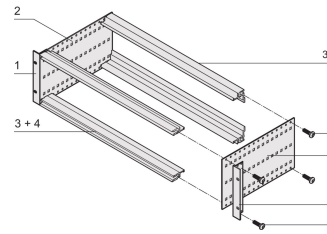

Kit bac à cartes EuropacPRO 19" pour connecteur DIN, blindage de conversion, 3 U, 235 mm

RÉFÉRENCE CATALOGUE

24563-192

Bac à cartes sans blindage pour montage de connecteurs DIN EN 60603-2 (DIN 41612).

CERTIFICATIONS

FONCTIONS

Bac à cartes avec flancs type F (« flexible »), avec équerres 19", support 19" réglable en profondeur vendu séparément (non inclus dans les articles livrés)

Aluminium

IP 20 conformément à la norme IEC 60529