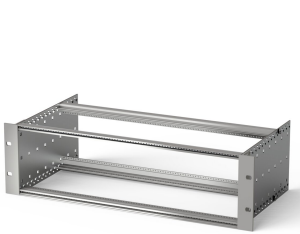

Kit bac à cartes EuropacPRO 19" pour connecteur DIN, blindage de conversion, 3 U, 235 mm

RÉFÉRENCE CATALOGUE

24563-192

Bac à cartes sans blindage pour montage de connecteurs DIN EN 60603-2 (DIN 41612).

CERTIFICATIONS

FONCTIONS

Bac à cartes avec flancs type F (« flexible »), avec équerres 19", support 19" réglable en profondeur vendu séparément (non inclus dans les articles livrés)

Aluminium

IP 20 conformément à la norme IEC 60529