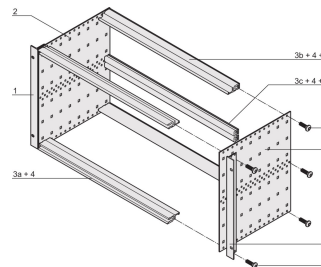

Kit bac à cartes EuropacPRO 19" pour carte fond de panier, blindage a posteriori, 6 U, 415 mm

RÉFÉRENCE CATALOGUE

24563-435

Bac à cartes sans blindage pour montage de carte fond de panier.

CERTIFICATIONS

FONCTIONS

Bac à cartes avec flancs type F (« flexible »), avec équerres 19", support 19" réglable en profondeur vendu séparément (non inclus dans les articles livrés)

Glissière horizontale arrière pour montage des cartes fond de panier avec bande isolante

Dimensions intérieures et extérieures selon : IEC 60297-3-100, -101, IEEE 1101.1

ATTRIBUTS DU PRODUIT

Hauteur du rack: 6U

Profondeur: 415mm

Quantité par colis: 1

Pour montage: Carte fond de panier

Profondeur de la carte: 160mm; 220mm; 280mm; 340mm