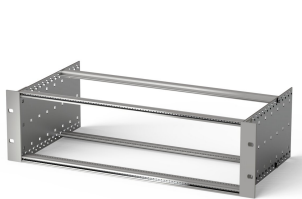

Kit bac à cartes EuropacPRO 19" pour carte fond de panier, blindage a posteriori, 6 U, 415 mm

RÉFÉRENCE CATALOGUE

24563-435

Bac à cartes sans blindage pour montage de carte fond de panier.

CERTIFICATIONS

FONCTIONS

Bac à cartes avec flancs type F (« flexible »), avec équerres 19", support 19" réglable en profondeur vendu séparément (non inclus dans les articles livrés)

Glissière horizontale arrière pour montage des cartes fond de panier avec bande isolante

Dimensions intérieures et extérieures selon : IEC 60297-3-100, -101, IEEE 1101.1

ATTRIBUTS DU PRODUIT

Hauteur du rack: 6U

Profondeur: 415mm

Quantité par colis: 1

Pour montage: Carte fond de panier

Profondeur de la carte: 160mm; 220mm; 280mm; 340mm

Type de joint: Acier inoxydable EMC (réalisable à postériori)

Poignée incluse: Non

Fixation: Rack

Conformité: CEI 60297-3-103

Blindage électromagnétique: Non

Finition: Anodisé; Passivé

Matériau: Aluminium

Type de produit: Bacs à cartes / Châssis