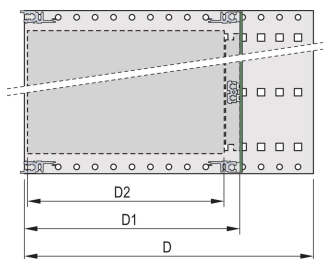

Kit bac à cartes EuropacPRO 19" pour carte fond de panier, blindage a posteriori, 6 U, 415 mm

RÉFÉRENCE CATALOGUE

24563-435

Bac à cartes sans blindage pour montage de carte fond de panier.

CERTIFICATIONS

FONCTIONS

Bac à cartes avec flancs type F (« flexible »), avec équerres 19", support 19" réglable en profondeur vendu séparément (non inclus dans les articles livrés)

Glissière horizontale arrière pour montage des cartes fond de panier avec bande isolante

Aluminium