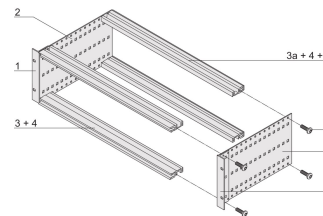

Kit bac à cartes EuropacPRO 19" pour carte fond de panier, haute rigidité, blindage réalisable à postériori, 6 U, 175 mm

RÉFÉRENCE CATALOGUE

24563-461

Profilé horizontal arrière pour montage des cartes fond de panier avec bande isolante

Dimensions intérieures et extérieures selon : IEC 60297-3-100, -101, IEEE 1101.1

Charge admissible jusqu'à 15 kg

Version sans poignées

Livraison dans un emballage plat peu encombrant

ATTRIBUTS DU PRODUIT

Hauteur du rack: 6U

Profondeur: 175mm

Quantité par colis: 1

Pour montage: Carte fond de panier

Profondeur de la carte: 160mm

Type de joint: Textile EMC

Tolérance aux chocs et aux vibrations: 5g (force)

Poignée incluse: Non

Fixation: Rack