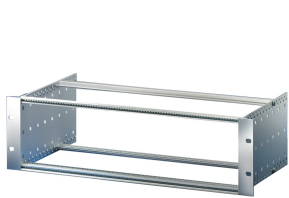

Kit bac à cartes EuropacPRO 19" pour carte fond de panier, haute rigidité, blindage réalisable à postériori, 6 U, 175 mm

RÉFÉRENCE CATALOGUE

24563-461

Profilé horizontal arrière pour montage des cartes fond de panier avec bande isolante

Dimensions intérieures et extérieures selon : IEC 60297-3-100, -101, IEEE 1101.1

Charge admissible jusqu'à 15 kg

Version sans poignées

Livraison dans un emballage plat peu encombrant

ATTRIBUTS DU PRODUIT

Hauteur du rack: 6U

Profondeur: 175mm

Quantité par colis: 1

Pour montage: Carte fond de panier

Profondeur de la carte: 160mm

Type de joint: Textile EMC

Tolérance aux chocs et aux vibrations: 5g (force)

Poignée incluse: Non

Fixation: Rack