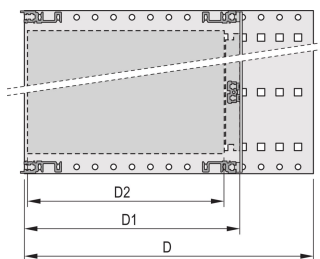

Kit bac à cartes EuropacPRO 19" pour carte fond de panier, haute rigidité, blindage réalisable à postériori, 6 U, 175 mm

RÉFÉRENCE CATALOGUE

24563-461

Profilé horizontal arrière pour montage des cartes fond de panier avec bande isolante

Dimensions intérieures et extérieures selon : IEC 60297-3-100, -101, IEEE 1101.1

Charge admissible jusqu'à 15 kg

Version sans poignées

Livraison dans un emballage plat peu encombrant

ATTRIBUTS DU PRODUIT

Hauteur du rack: 6U

Profondeur: 175mm

Quantité par colis: 1

Pour montage: Carte fond de panier

Profondeur de la carte: 160mm

Type de joint: Textile EMC

Tolérance aux chocs et aux vibrations: 5g (force)

Poignée incluse: Non

Fixation: Rack