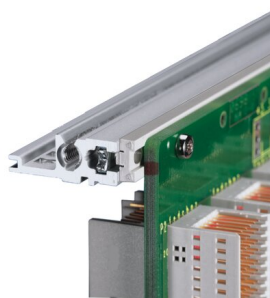

Kit bac à cartes EuropacPRO 19" pour carte fond de panier, haute rigidité, blindage réalisable à postériori, 6 U, 175 mm

RÉFÉRENCE CATALOGUE

24563-461

Profilé horizontal arrière pour montage des cartes fond de panier avec bande isolante

CERTIFICATIONS

FONCTIONS

Profil de type H « Heavy »

Résistance aux chocs et aux vibrations jusqu'à 5 g

IP 20 conformément à la norme IEC 60529

Tenue aux chocs et vibrations : ferroviaires BN 411002, BN 411003

Dimensions intérieures et extérieures selon : IEC 60297-3-100, -101, IEEE 1101.1

Charge admissible jusqu'à 15 kg

Version sans poignées

Livraison dans un emballage plat peu encombrant

ATTRIBUTS DU PRODUIT

Hauteur du rack: 6U

Profondeur: 175mm

Quantité par colis: 1

Pour montage: Carte fond de panier

Profondeur de la carte: 160mm

Type de joint: Textile EMC

Tolérance aux chocs et aux vibrations: 5g (force)

Poignée incluse: Non

Fixation: Rack