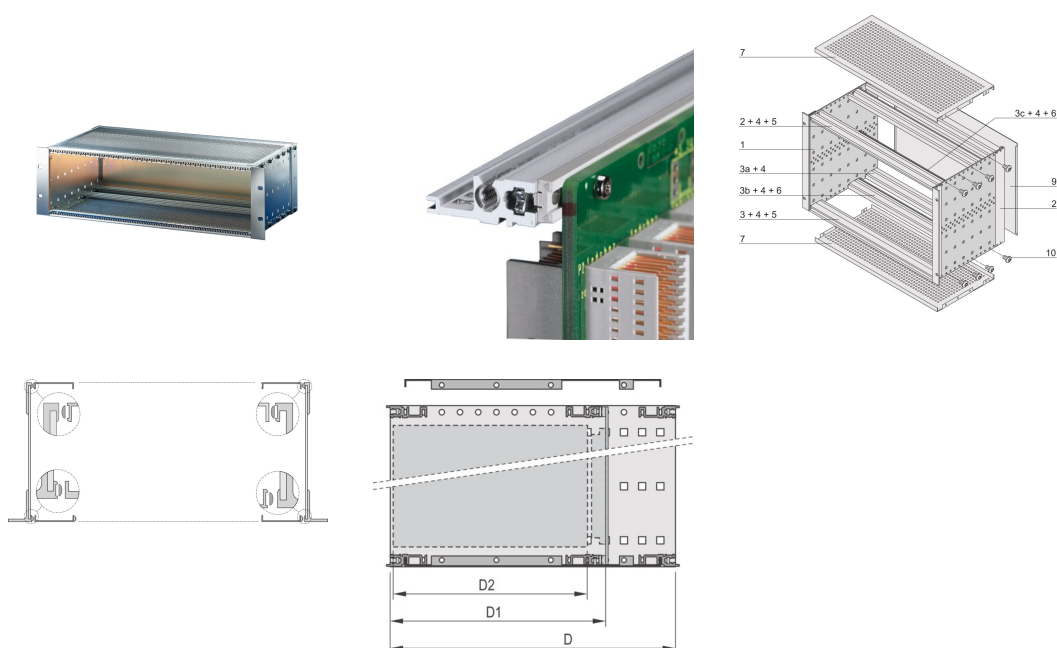

# Kit bac à cartes EuropacPRO 19" pour carte fond de panier, lourd, blindé 6 U, 235 mm

## RÉFÉRENCE CATALOGUE

24563-472

Bac à cartes blindé CEM pour montage des cartes fond de panier, flancs type H haute rigidité (heavy)

## FONCTIONS

Bac à cartes avec flancs type H (« Heavy»), L'équerre 19" est clinchée sur le flanc (soudée à froid)

Modifications telles que découpes, traitement de surface ou dimensions différentes disponibles

## ATTRIBUTS DU PRODUIT

---

Hauteur du rack: 6U

Profondeur (D): 235mm

Quantité par colis: 1

Pour montage: Carte fond de panier

Profondeur de la carte: 160mm; 220mm

Type de joint: Textile EMC