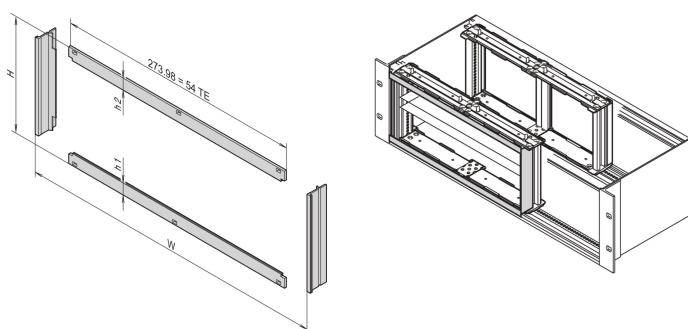

# Cadre avant pour blindage CEM pour montage horizontal des cartes, 4 U, 28 F

## RÉFÉRENCE CATALOGUE

**24564-209**

L'installation du cadre avant permet le contact entre les bacs à cartes et les montages. Il doit être utilisé si un client a sélectionné un kit de montage de carte horizontale.

## FONCTIONS

L'installation du cadre avant permet le contact entre le bac à cartes et les modules enfichables

## ATTRIBUTS DU PRODUIT

Hauteur du rack: 4U

Largeur du rack: 28HP

Quantité par colis: 1

Finition: Anodisé; Passivé

Matériau: Aluminium

Famille de produits: EuropacPRO

Type de produit: Panneau latéral