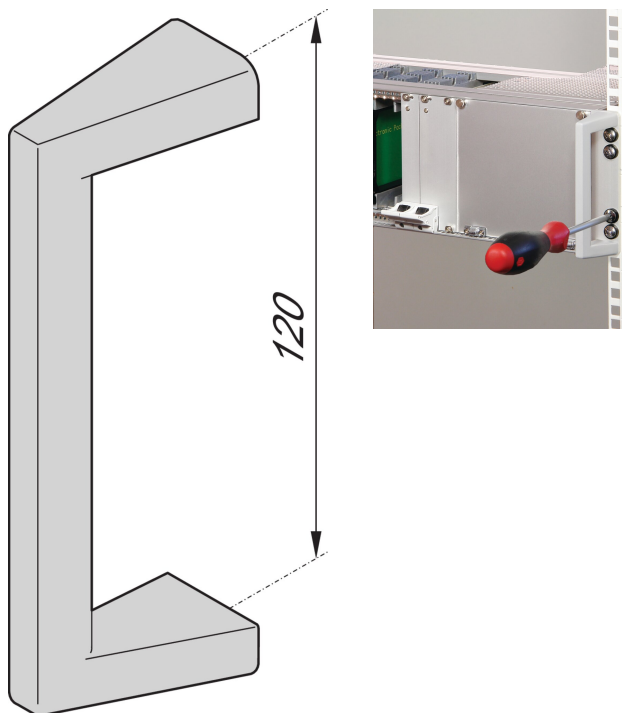

## RÉFÉRENCE CATALOGUE

**24566-010**

La poignée avant pour un bac à cartes durci dispose d'une capacité de charge 30 kg. Elle optimise le montage d'un bac à cartes dans une armoire.

## FONCTIONS

Charge admissible 30 kg

Convient pour les flancs de 3 et 6 U

La forme de la poignée facilite le montage des vis de fixation M6

## ATTRIBUTS DU PRODUIT

Type de produit: Poignée

Compatible avec: Bacs à cartes

Type de poignée: Droit

Largeur: 12.2mm

Matériau: Aluminium

Couleur: Argent

Quantité par colis: 2

Profondeur: 40mm

Finition: Revêtement poudré

Net Weight: 0.154kg

Couple de serrage: 2.4N·m