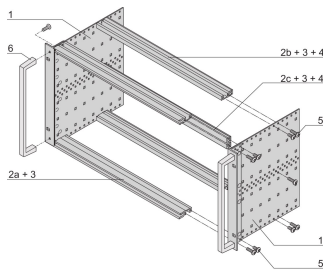

Kit bac à cartes EuropacPRO 19" pour carte fond de panier, haute rigidité, blindage réalisable à postériori, avec poignée avant, 3 U, 355 mm

RÉFÉRENCE CATALOGUE

24567-164

Bac à cartes blindé non-CEM pour montage des cartes fond de panier, version Heavy avec faces latérales soudées tox et poignée à l'avant.

CERTIFICATIONS

FONCTIONS

Bac à cartes avec flancs type H (« Heavy»), L'équerre 19" est clinchée sur le flanc (soudée à froid)

Livraison dans un emballage plat peu encombrant

Glissière horizontale arrière pour montage des cartes fond de panier avec bande isolante

Profil de type H « Heavy »

Résistance aux chocs et aux vibrations jusqu'à 5 g

IP 20 conformément à la norme IEC 60529

Tenue aux chocs et vibrations : ferroviaires BN 411002, BN 411003

Dimensions intérieures et extérieures selon : IEC 60297-3-100, -101, IEEE 1101.1

Charge admissible jusqu'à 15 kg

Version avec poignées avant

ATTRIBUTS DU PRODUIT

Hauteur du rack: 3U

Profondeur: 355mm

Quantité par colis: 1

Pour montage: Carte fond de panier

Profondeur de la carte: 160mm; 220mm; 280mm; 340mm