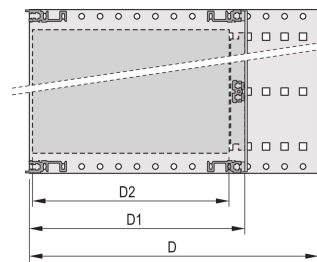

Kit bac à cartes EuropacPRO 19" pour carte fond de panier, haute rigidité, blindage réalisable à postériori, avec poignée avant, 3 U, 355 mm

RÉFÉRENCE CATALOGUE

24567-164

Bac à cartes blindé non-CEM pour montage des cartes fond de panier, version Heavy avec faces latérales soudées tox et poignée à l'avant.

CERTIFICATIONS

FONCTIONS

Bac à cartes avec flancs type H (« Heavy»), L'équerre 19" est clinchée sur le flanc (soudée à froid)

Livraison dans un emballage plat peu encombrant

Glissière horizontale arrière pour montage des cartes fond de panier avec bande isolante

Profil de type H « Heavy »

Résistance aux chocs et aux vibrations jusqu'à 5 g

IP 20 conformément à la norme IEC 60529

Tenue aux chocs et vibrations : ferroviaires BN 411002, BN 411003

Dimensions intérieures et extérieures selon : IEC 60297-3-100, -101, IEEE 1101.1

Charge admissible jusqu'à 15 kg

Version avec poignées avant

ATTRIBUTS DU PRODUIT

Hauteur du rack: 3U

Profondeur: 355mm

Quantité par colis: 1

Pour montage: Carte fond de panier

Profondeur de la carte: 160mm; 220mm; 280mm; 340mm