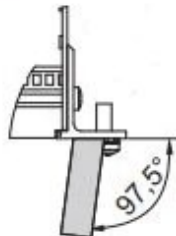

Kit bac à cartes EuropacPRO 19" pour carte fond de panier, haute rigidité, blindage réalisable à postériori, avec poignée avant, 3 U, 355 mm

RÉFÉRENCE CATALOGUE

24567-164

Bac à cartes blindé non-CEM pour montage des cartes fond de panier, version Heavy avec faces latérales soudées tox et poignée à l'avant.

CERTIFICATIONS

FONCTIONS

Bac à cartes avec flancs type H (« Heavy»), L'équerre 19" est clinchée sur le flanc (soudée à froid)

Livraison dans un emballage plat peu encombrant

Glissière horizontale arrière pour montage des cartes fond de panier avec bande isolante