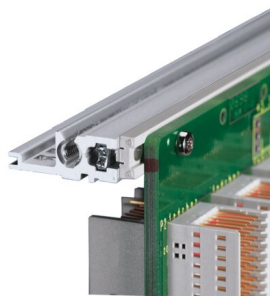

Kit bac à cartes EuropacPRO 19" pour carte fond de panier, haute rigidité, blindage réalisable à postériori, avec poignée avant, 3 U, 355 mm

RÉFÉRENCE CATALOGUE

24567-164

Bac à cartes blindé non-CEM pour montage des cartes fond de panier, version Heavy avec faces latérales soudées tox et poignée à l'avant.

CERTIFICATIONS

FONCTIONS

Bac à cartes avec flancs type H (« Heavy»), L'équerre 19" est clinchée sur le flanc (soudée à froid)

Livraison dans un emballage plat peu encombrant

Glissière horizontale arrière pour montage des cartes fond de panier avec bande isolante

Charge admissible jusqu'à 15 kg

Version avec poignées avant

ATTRIBUTS DU PRODUIT

Hauteur du rack: 3U

Profondeur: 355mm

Quantité par colis: 1

Pour montage: Carte fond de panier

Profondeur de la carte: 160mm; 220mm; 280mm; 340mm

Type de joint: Acier inoxydable EMC

Tolérance aux chocs et aux vibrations: 5g (force)

Poignée incluse: Oui

Fixation: Rack

Conformité: CEI 60297-3-103

Blindage électromagnétique: Non

Finition: Anodisé; Passivé