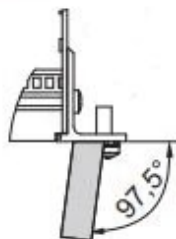

Kit bac à cartes EuropacPRO 19" pour carte fond de panier, haute rigidité, blindage réalisable à postériori, avec poignée avant, 6 U, 175 mm

RÉFÉRENCE CATALOGUE

24567-461

Bac à cartes blindé non-CEM pour montage des cartes fond de panier, version Heavy avec faces latérales soudées tox et poignée à l'avant.

CERTIFICATIONS

FONCTIONS

Bac à cartes avec flancs type H (« Heavy»), L'équerre 19" est clinchée sur le flanc (soudée à froid)

Livraison dans un emballage plat peu encombrant

Glissière horizontale arrière pour montage des cartes fond de panier avec bande isolante