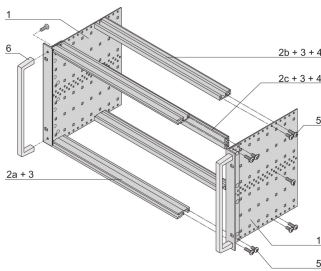

Kit bac à cartes EuropacPRO 19" pour carte fond de panier, haute rigidité, blindage réalisable à postériori, avec poignée avant, 6 U, 175 mm

RÉFÉRENCE CATALOGUE

24567-461

Bac à cartes blindé non-CEM pour montage des cartes fond de panier, version Heavy avec faces latérales soudées tox et poignée à l'avant.

CERTIFICATIONS

FONCTIONS

Bac à cartes avec flancs type H (« Heavy»), L'équerre 19" est clinchée sur le flanc (soudée à froid)

Livraison dans un emballage plat peu encombrant

Glissière horizontale arrière pour montage des cartes fond de panier avec bande isolante

Profil de type H « Heavy »

Résistance aux chocs et aux vibrations jusqu'à 5 g

IP 20 conformément à la norme IEC 60529

Tenue aux chocs et vibrations : ferroviaires BN 411002, BN 411003

Dimensions intérieures et extérieures selon : IEC 60297-3-100, -101, IEEE 1101.1

Charge admissible jusqu'à 15 kg

Version avec poignées avant

ATTRIBUTS DU PRODUIT

Hauteur du rack: 6U

Profondeur: 175mm

Quantité par colis: 1

Pour montage: Carte fond de panier

Profondeur de la carte: 160mm