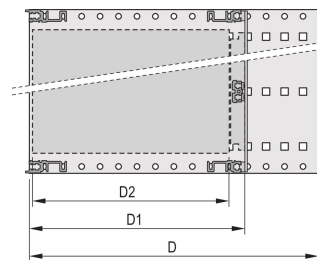

Kit bac à cartes EuropacPRO 19" pour carte fond de panier, haute rigidité, blindage réalisable à postériori, avec poignée avant, 6 U, 175 mm

RÉFÉRENCE CATALOGUE

24567-461

Bac à cartes blindé non-CEM pour montage des cartes fond de panier, version Heavy avec faces latérales soudées tox et poignée à l'avant.

CERTIFICATIONS

FONCTIONS

Bac à cartes avec flancs type H (« Heavy»), L'équerre 19" est clinchée sur le flanc (soudée à froid)

Livraison dans un emballage plat peu encombrant

Glissière horizontale arrière pour montage des cartes fond de panier avec bande isolante

Profil de type H « Heavy »

Résistance aux chocs et aux vibrations jusqu'à 5 g

IP 20 conformément à la norme IEC 60529

Tenue aux chocs et vibrations : ferroviaires BN 411002, BN 411003

Dimensions intérieures et extérieures selon : IEC 60297-3-100, -101, IEEE 1101.1

Charge admissible jusqu'à 15 kg

Version avec poignées avant

ATTRIBUTS DU PRODUIT

Hauteur du rack: 6U

Profondeur: 175mm

Quantité par colis: 1

Pour montage: Carte fond de panier

Profondeur de la carte: 160mm