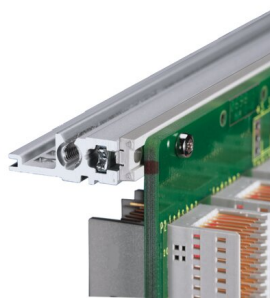

Kit bac à cartes EuropacPRO 19" pour carte fond de panier, haute rigidité, blindage réalisable à postériori, avec poignée avant, 6 U, 175 mm

RÉFÉRENCE CATALOGUE

24567-461

Bac à cartes blindé non-CEM pour montage des cartes fond de panier, version Heavy avec faces latérales soudées tox et poignée à l'avant.

CERTIFICATIONS

FONCTIONS

Bac à cartes avec flancs type H (« Heavy»), L'équerre 19" est clinchée sur le flanc (soudée à froid)

Livraison dans un emballage plat peu encombrant

Glissière horizontale arrière pour montage des cartes fond de panier avec bande isolante

Charge admissible jusqu'à 15 kg

Version avec poignées avant

ATTRIBUTS DU PRODUIT

Hauteur du rack: 6U

Profondeur: 175mm

Quantité par colis: 1

Pour montage: Carte fond de panier

Profondeur de la carte: 160mm

Type de joint: Acier inoxydable EMC

Tolérance aux chocs et aux vibrations: 5g (force)

Poignée incluse: Oui

Fixation: Rack

Conformité: CEI 60297-3-103

Blindage électromagnétique: Non

Finition: Anodisé; Passivé