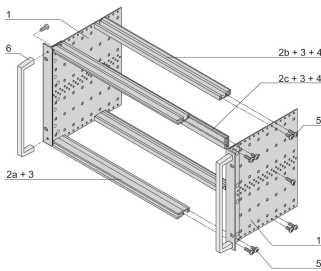

# Kit bac à cartes EuropacPRO 19" pour carte fond de panier, haute rigidité, blindage réalisable à postériori, avec poignée avant, 6 U, 355 mm

RÉFÉRENCE CATALOGUE

24567-464

Bac à cartes blindé non-CEM pour montage des cartes fond de panier, version Heavy avec faces latérales soudées tox et poignée à l'avant.

## FONCTIONS

---

Bac à cartes avec flancs type H (« Heavy»), L'équerre 19" est clinchée sur le flanc (soudée à froid)

Livraison dans un emballage plat peu encombrant

Glissière horizontale arrière pour montage des cartes fond de panier avec bande isolante