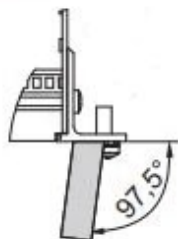

# Kit bac à cartes EuropacPRO 19" pour carte fond de panier, haute rigidité, blindage réalisable à postériori, avec poignée avant, 6 U, 355 mm

RÉFÉRENCE CATALOGUE

24567-464

Bac à cartes blindé non-CEM pour montage des cartes fond de panier, version Heavy avec faces latérales soudées tox et poignée à l'avant.

## FONCTIONS

---

Bac à cartes avec flancs type H (« Heavy»), L'équerre 19" est clinchée sur le flanc (soudée à froid)

Livraison dans un emballage plat peu encombrant

Glissière horizontale arrière pour montage des cartes fond de panier avec bande isolante