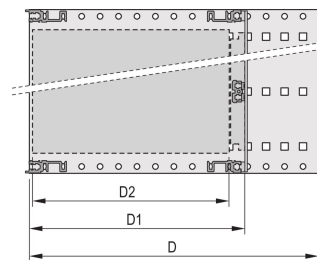

# Kit bac à cartes EuropacPRO 19" pour carte fond de panier, haute rigidité, blindage réalisable à postériori, avec poignée avant, 6 U, 355 mm

RÉFÉRENCE CATALOGUE

24567-464

Bac à cartes blindé non-CEM pour montage des cartes fond de panier, version Heavy avec faces latérales soudées tox et poignée à l'avant.