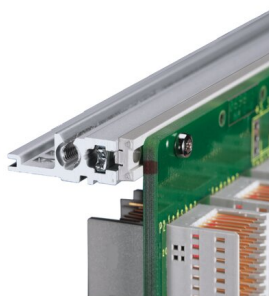

# Kit bac à cartes EuropacPRO 19" pour carte fond de panier, haute rigidité, blindage réalisable à postériori, avec poignée avant, 6 U, 355 mm

RÉFÉRENCE CATALOGUE

24567-464

Bac à cartes blindé non-CEM pour montage des cartes fond de panier, version Heavy avec faces latérales soudées tox et poignée à l'avant.

## FONCTIONS

---

Bac à cartes avec flancs type H (« Heavy»), L'équerre 19" est clinchée sur le flanc (soudée à froid)

Livraison dans un emballage plat peu encombrant

Glissière horizontale arrière pour montage des cartes fond de panier avec bande isolante